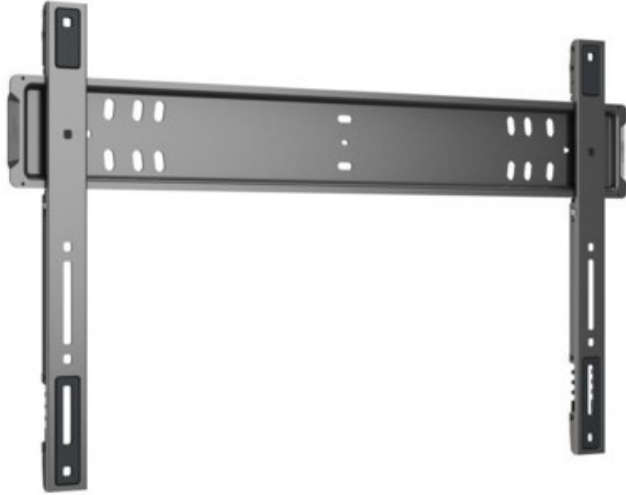

## Vogels TVM 5705 TV-Wandhalterung (40-110") | schwarz

Artikelnummer 19425

### Produkt-Highlights

- Hängen Sie Ihren Fernseher mit vollem Vertrauen auf – dank des GuidanceSystem™
- Nur 1,3 cm von der Wand entfernt – unsere dünnste Wandhalterung
- Entwickelt für große Premium-TVs
- Super sicher – Ihr Fernseher ist fest verankert
- Ideal für Holzständer – Dank doppelter Bohrlochreihe