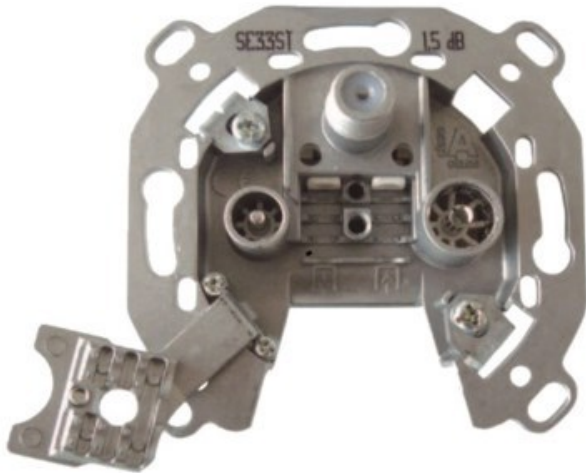

Radio Schuster

Kompetent. Sympathisch. Nah.

Unsere persönliche Empfehlung für Sie:

Televes 3-fach Stichleitungsdose

Artikelnummer 3705

Produkt-Highlights

- Innenleiter steckbar - sehr schnelle Montage
- Für Innenleiter 0,65 mm bis 1,1 mm geeignet
- Sehr kleines Gehäuse
- Abgerundete Kanten an der Kabeleinführung
- Breitbandig 4-2400 MHz
- Rückkanaltauglich
- DC-Durchlass (IEC-Buchse/F-Anschluss)
- UNI-Cable tauglich