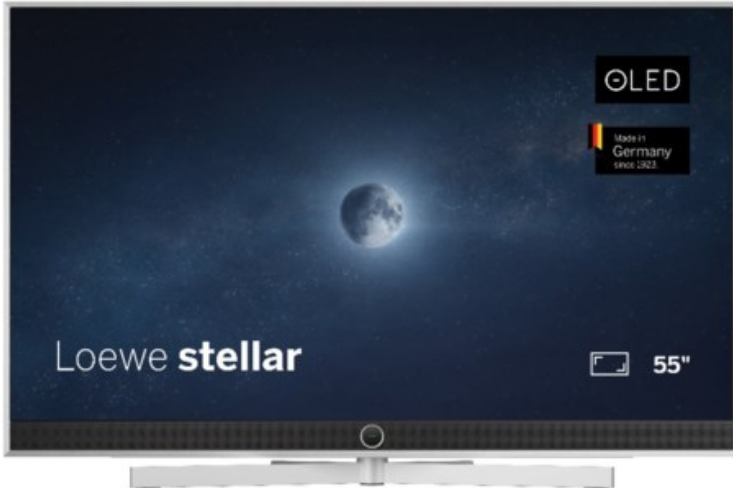

Radio Schuster

Kompetent. Sympathisch. Nah.

Unsere persönliche Empfehlung für Sie:

Loewe stellar 55 dr+ (ti) | alu brushed/alu

Artikelnummer 18833

Produkt-Highlights

- Ultra HD OLED Panel mit MLA (Micro Lens Array) & META-Technologie
- Loewe dual channel dr+ mit SSD für Multi-View und Multi-Recording
- Flexible Anschlüsse mit HDMI 2.1 und 144 Hz VRR für schnelles Konsolen-Gaming
- HDR10+ Adaptive Unterstützung
- Super-schnelles und smartes Loewe os mit App-Store und Zugriff eine großen Vielfalt an Video-on-Demand-Diensten für jeden Markt, darunter z.B. Netflix, Disney+, Samsung TV Plus, HD+, Magenta TV und vieles mehr
- 360° Craft-Design mit gebürstetem Alu und cleveren Konstruktionsdetails
- Dezentos Loewe magic.light und Bodenstandfuß mit magic.motion
- Loewe stellar mini Fernbedienung mit Bluetooth und Sprachsteuerung, inklusive Alexa Skills und Bixby
- Miracast, Apple Airplay und Samsung SmartThings Unterstützung

Produkttyp

- Technologie: OLED

Energieeffizienz / Verbrauchswerte

- Energy Label Version: 2019/2013
- Energieeffizienzklasse: E
- Energieeffizienzspektrum: Spektrum [A bis G]
- Energieverbrauch (kWh/1.000h): 63 kWh/1000h
- Energieverbrauch (HDR-Wiedergabe) (kWh/1.000h): 76 kWh/1000h
- Energieeffizienzklasse (HDR-Wiedergabe): F

Bildeigenschaften

- Auflösung: Ultra HD (4K)
- Bildoptimierung: HDR 10+ Adaptive, Dolby Vision

Ausstattung & Technik

- Bildschirmdiagonale: 139 cm
- Bildschirmdiagonale: 55"
- max. Auflösung (Horizontal): 3840
- max. Auflösung (Vertikal): 2160
- Festplattenrekorder
- WLAN Ausstattung: WLAN integriert