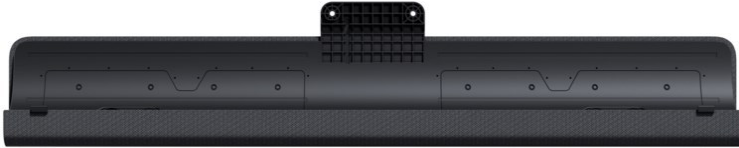

Radio Schuster

Kompetent. Sympathisch. Nah.

Unsere persönliche Empfehlung für Sie:

Loewe klang bar i | basalt grey

Artikelnummer 18095

Produkt-Highlights

- Musikleistung (W) 80
- Max. Frequenz (Hz) 20000
- Min. Frequenz (Hz) 65
- Für Loewe bild i 48, 55 und 65 Zoll