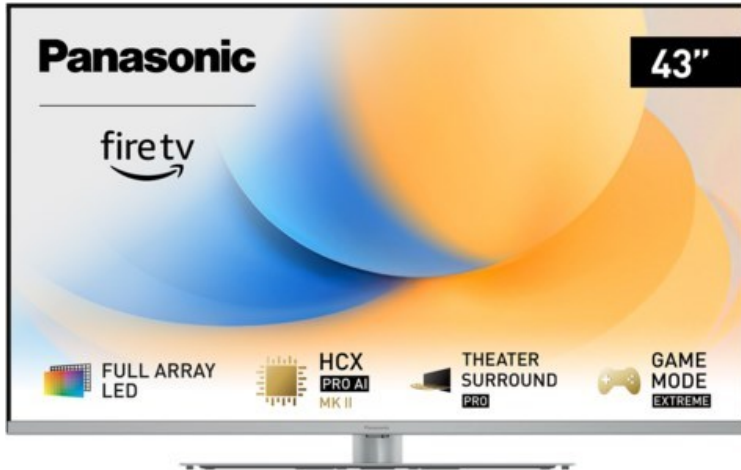

Radio Schuster

Kompetent. Sympathisch. Nah.

Unsere persönliche Empfehlung für Sie:

Panasonic TV-43W93AE6 | silber

Artikelnummer 18613

Produkt-Highlights

- Full-Array-LED-Hintergrundbeleuchtung mit Dimmung - Hoher Kontrast und Helligkeit, tiefes Schwarz
- HCX PRO AI Processor MK II - Hervorragende Bild- und Tonqualität dank KI-Optimierung und 144 Hz
- Theater Surround Pro - Premium-Heimkino-Sounderlebnis mit verschiedenen Klangmodi und Dolby Atmos®
- Game Mode Extreme - Perfektes Spielerlebnis mit Game Control Board, reduzierter Reaktionszeit, HDMI2.1 VRR/HFR/ALLM
- Multi HDR Ultimate - Unterstützt alle wichtigen HDR-Formate wie Dolby Vision IQ und HDR10+ Adaptive
- Panasonic Premium Fire TV - Intuitive Bedienbarkeit mit personalisierter Bedienung und Empfehlungen für Inhalte

Bildeigenschaften

- Auflösung: Ultra HD (4K)
- Hintergrundbeleuchtung: LED

Ausstattung & Technik

- Bildschirmdiagonale: 108 cm
- Bildschirmdiagonale: 43"
- max. Auflösung (Horizontal): 3840

- max. Auflösung (Vertikal): 2160
- Bildfrequenz: 120 Hz
- WLAN Ausstattung: WLAN integriert