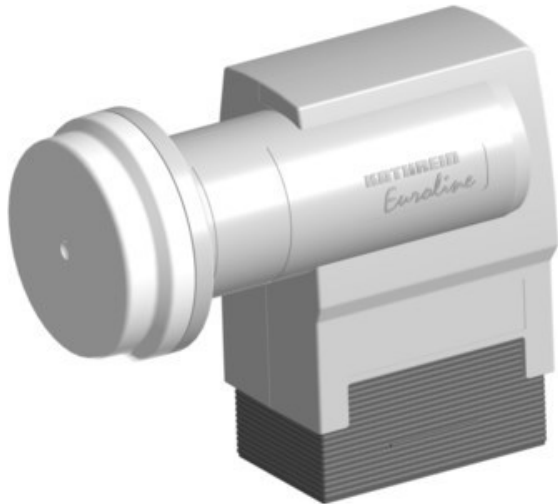

Radio Schuster

Kompetent. Sympathisch. Nah.

Unsere persönliche Empfehlung für Sie:

Kathrein KEL 440 Quatro

Artikelnummer 14319

Produkt-Highlights

- Universal-Quatro-LNB,
- HDTV-/DVB-S2-kompatibel
- Anschluss von Sat-ZF-Verteilanlagen (Multischalter) oder Aufbereitungsanlagen
- Eingangsfrequenz 10,70-12,75 GHz, Oszillatorfrequenz (LO) 9,75/10,6 GHz
- Abmessung Feed-Aufnahme 40mm

Produkttyp

- LNC: Digital-/Universal-Quatro-LNC

Ausstattung & Technik

- LNC für Zwei/Mehrteilnehmer-Anlage
- 1. Oszillatorfrequenz: 9,75 GHz

- 2. Oszillatorfrequenz: 10,60 GHz

- Tiefe: 10,80 cm

Gehäuseeigenschaften