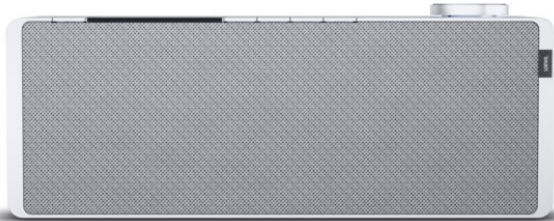

Radio Schuster

Kompetent. Sympathisch. Nah.

Unsere persönliche Empfehlung für Sie:

Loewe klang s1 | light grey

Artikelnummer 16338

USB

Produkt-Highlights

- Kraftvoller Klang
- DAB+ Tuner
- Internet Radio
- Musik Streaming
- Bluetooth
- Großes Display
- Elegant und schlank

Schnittstellen

- WLAN-Schnittstelle
- Bluetooth Schnittstelle

Gehäuseeigenschaften

- Farbe: grau

Händler-Kontaktdaten:

Radio Schuster
Hindenburgstraße 40
75417 Mühlacker
07041 7974
schuster@radio-schuster.com
www.iq-radio-schuster.de