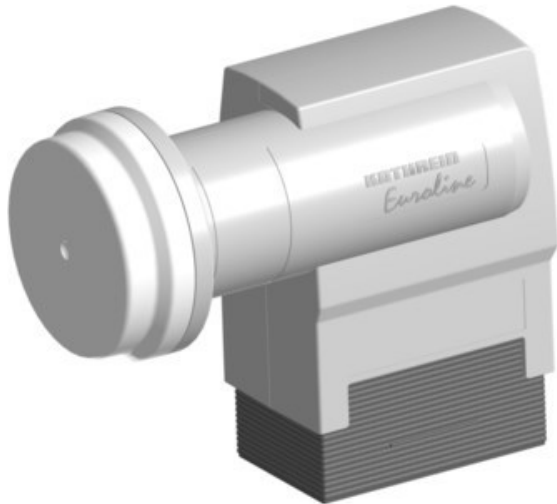

## Kathrein KEL 440 Quatro

Artikelnummer 14319

### Produkt-Highlights

- Universal-Quatro-LNB,
- HDTV-/DVB-S2-kompatibel
- Anschluss von Sat-ZF-Verteilanlagen (Multischalter) oder Aufbereitungsanlagen
- Eingangsfrequenz 10,70-12,75 GHz, Oszillatorfrequenz (LO) 9,75/10,6 GHz
- Abmessung Feed-Aufnahme 40mm

### Gehäuseeigenschaften

- Breite: 6,30 cm
- Höhe: 13,10 cm