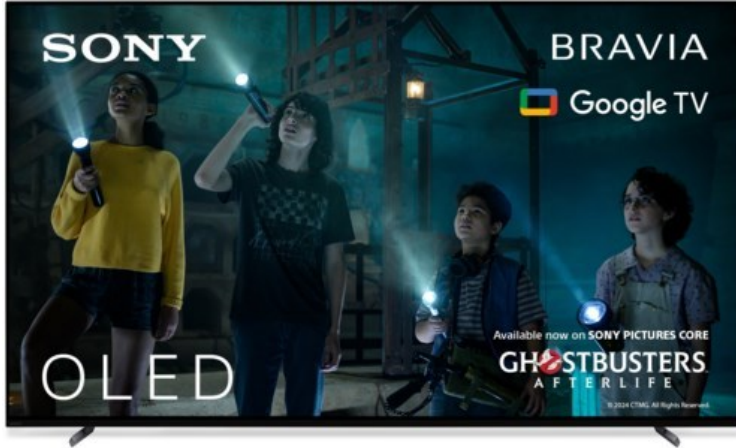

Radio Schuster

Kompetent. Sympathisch. Nah.

Unsere persönliche Empfehlung für Sie:

Sony XR-77A80L | titanschwarz

Artikelnummer 17939

Produkt-Highlights

- 4K OLED-TV mit XR OLED Contrast Pro Technologie
- Cognitive Processor XR, XR 4K Upscaling, XR Triluminos Pro, XR Clear Image
- Dolby Vision, Netflix Calibrated Mode, IMAX Enhanced, HDR10, HLG
- Google TV mit Google Assistant und Zugang zu Mediatheken, YouTube sowie Google Play (Apps, Spiele, uvm.)
- Streaming Service BRAVIA CORE™ integriert
- VoD Services: u.a. Netflix, Amazon Prime Video, Disney+, Apple TV+, MagentaTV, Joyn, DAZN, Sky Ticket uvm
- Chromecast Built-in, Apple AirPlay/Apple HomeKit, kompatibel mit Amazon Alexa, TV SideView™ App für (Android/iOS)
- Acoustic Surface Audio+ & Dolby Atmos
- Gaming-Menü

Bildeigenschaften

- Auflösung: Ultra HD (4K)
- HDR Wiedergabe

Ausstattung & Technik

- Bildschirmdiagonale: 195 cm
- Bildschirmdiagonale: 77"

- max. Auflösung (Horizontal): 3840
- max. Auflösung (Vertikal): 2160
- WLAN Ausstattung: WLAN integriert