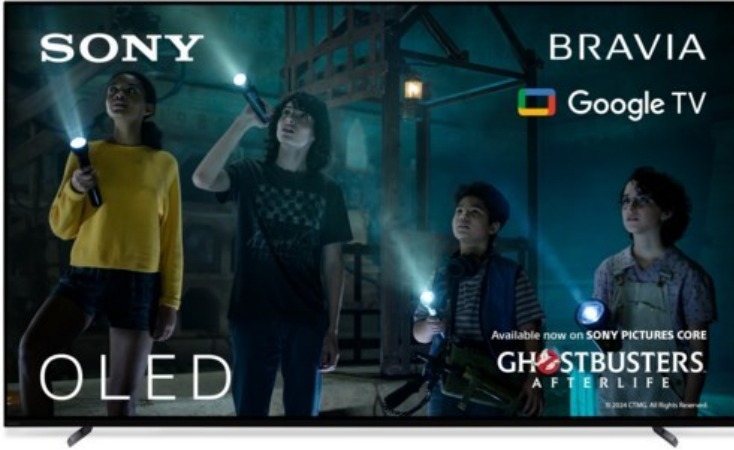

Radio Schuster

Kompetent. Sympathisch. Nah.

Unsere persönliche Empfehlung für Sie:

Sony XR-65A80L | titanschwarz

Artikelnummer 17938

Produkt-Highlights

- 4K OLED-TV mit XR OLED Contrast Pro Technologie
- Cognitive Processor XR, XR 4K Upscaling, XR Triluminos Pro, XR Clear Image
- Dolby Vision, Netflix Calibrated Mode, IMAX Enhanced, HDR10, HLG
- Google TV mit Google Assistant und Zugang zu Mediatheken, YouTube sowie Google Play (Apps, Spiele, uvm.)
- Streaming Service BRAVIA CORE™ integriert
- VoD Services: u.a. Netflix, Amazon Prime Video, Disney+, Apple TV+, MagentaTV, Joyn, DAZN, Sky Ticket uvm
- Chromecast Built-in, Apple AirPlay/Apple HomeKit, kompatibel mit Amazon Alexa, TV SideView™ App für (Android/iOS)
- Acoustic Surface Audio+ & Dolby Atmos
- Gaming-Menü

Bildeigenschaften

- Auflösung: Ultra HD (4K)
- HDR Wiedergabe

Ausstattung & Technik

- Bildschirmdiagonale: 164 cm
- Bildschirmdiagonale: 65"

- max. Auflösung (Horizontal): 3840
- max. Auflösung (Vertikal): 2160
- WLAN Ausstattung: WLAN integriert