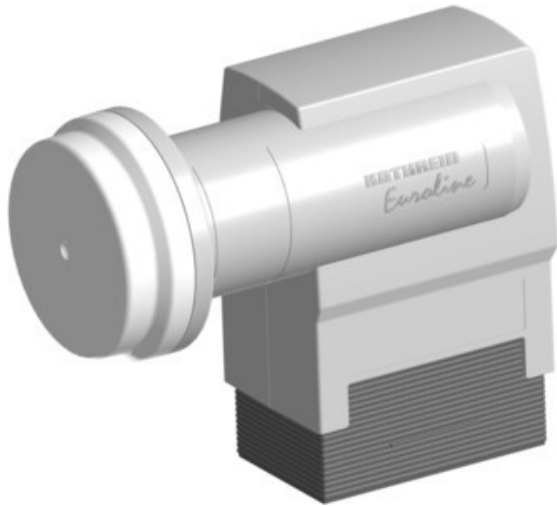

Radio Schuster

Kompetent. Sympathisch. Nah.

Unsere persönliche Empfehlung für Sie:

Kathrein KEL 440 Quatro

Artikelnummer 14319

Produkt-Highlights

- Universal-Quatro-LNB,
- HDTV-/DVB-S2-kompatibel
- Anschluss von Sat-ZF-Verteilanlagen (Multischalter) oder Aufbereitungsanlagen
- Eingangsfrequenz 10,70-12,75 GHz, Oszillatorfrequenz (LO) 9,75/10,6 GHz
- Abmessung Feed-Aufnahme 40mm

Produkttyp

- LNC: Digital-/Universal-Quatro-LNC

Ausstattung & Technik

- LNC für Zwei/Mehrteilnehmer-Anlage
- 1. Oszillatorfrequenz: 9,75 GHz

- 2. Oszillatorfrequenz: 10,60 GHz

- Tiefe: 10,80 cm

Gehäuseeigenschaften