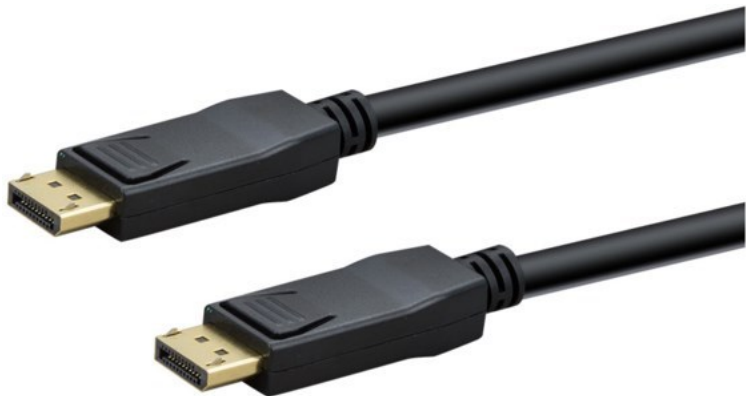

Radio Schuster

Kompetent. Sympathisch. Nah.

Unsere persönliche Empfehlung für Sie:

e+p DP 402 DisplayPort Kabel (2m) | schwarz

Artikelnummer 18423

Produkt-Highlights

- Unterstützt Auflösungen bis 8K x 4K bei 60Hz, 4K x 2K bei 120Hz
- Dynamische hohe Kontrastraten (dynamic HDR)
- Reihenschaltung von Monitoren (Daisy Chain)
- Unterstützt den Kopierschutz HDCP2.2
- 24K vergoldete Kontakte