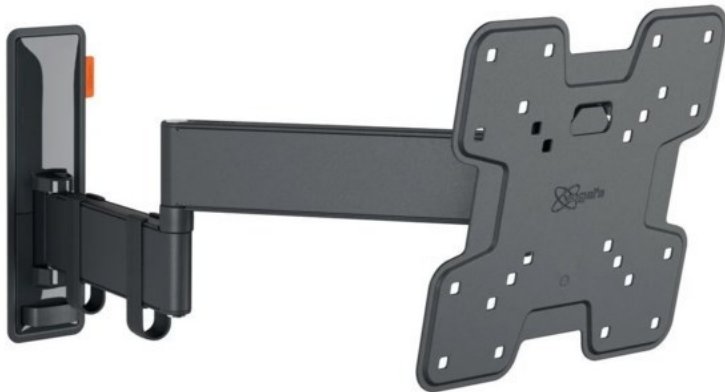

Radio Schuster

Kompetent. Sympathisch. Nah.

Unsere persönliche Empfehlung für Sie:

Vogels TVM 3245 Full-Motion+ (19-43") | schwarz

Artikelnummer 16630

Produkt-Highlights

- Vollbewegliche TV-Wandhalterung für 19-43" Flachbildfernseher
- VESA-Standard: 75mm x 75mm bis 200mm x 200mm
- Drehbar um bis zu 180°
- Neigbar um bis zu 20°
- Bis zu 15 kg (max.) Tragkraft
- Sanfte OneFinger-Bewegung
- Inklusive Kabelklemme: Führen Sie Ihre Kabel vom Fernseher zur Wand
- Konzipiert für den intensiven Gebrauch