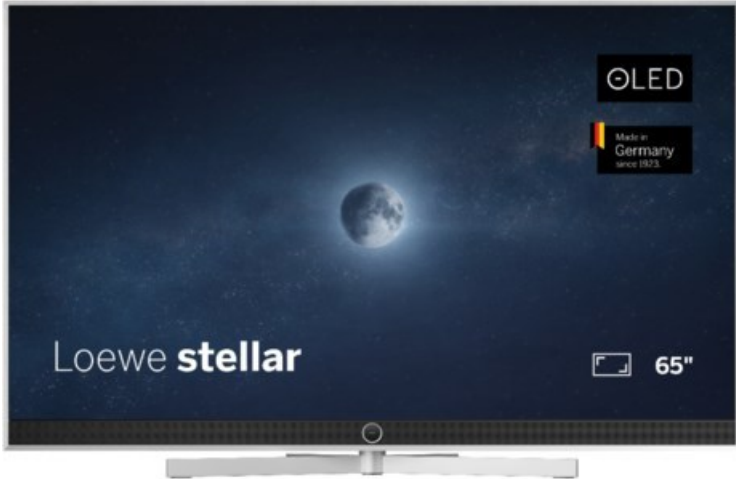

## Loewe stellar. 65 dr+ | alu brushed/concrete

Artikelnummer 18566

### Produkt-Highlights

- Ultra HD OLED Panel mit MLA (Micro Lens Array) & META-Technologie
- Loewe dual channel dr+ mit SSD für Multi-View und Multi-Recording
- Flexible Anschlüsse mit HDMI 2.1 und 144 Hz VRR für schnelles Konsolen-Gaming
- HDR10+ Adaptive Unterstützung
- Super-schnelles und smartes Loewe os mit App-Store und Zugriff eine großen Vielfalt an Video-on-Demand-Diensten für jeden Markt, darunter z.B. Netflix, Disney+, Samsung TV Plus, HD+, Magenta TV und vieles mehr
- 360° Craft-Design mit gebürstetem Alu, echtem Beton und cleveren Konstruktionsdetails
- Dezentenes Loewe magic.light und Bodenstandfuß mit magic.motion
- Loewe stellar mini Fernbedienung mit Bluetooth und Sprachsteuerung, inklusive Alexa Skills und Bixby
- Miracast, Apple Airplay und Samsung SmartThings Unterstützung

### Bildeigenschaften

- Auflösung: Ultra HD (4K)

### Ausstattung & Technik

- Bildschirmdiagonale: 164 cm
- Bildschirmdiagonale: 65"
- max. Auflösung (Horizontal): 3840
- max. Auflösung (Vertikal): 2160
- Festplattenrekorder
- WLAN Ausstattung: WLAN integriert