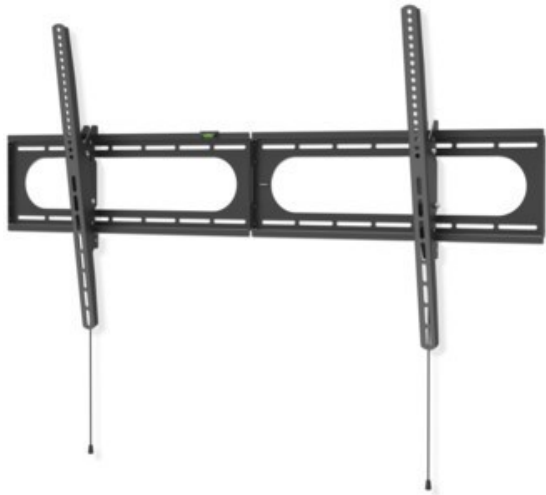

## Hama TV-Wandhalterung 305 cm (120") | schwarz

Artikelnummer 18646

### Produkt-Highlights

- Die hält was aus: Wohnzimmer, Küche oder Schlafzimmer - mit dieser Wandhalterung erhalten Sie in jedem Raum einen idealen Blickwinkel auch auf große und schwere Flat-TVs
- Geeignet für Flachbildschirme mit einer Bildschirmdiagonale von 94 bis 305 cm (37" bis 120")
- Unterstützt alle VESA-Standards bis 1100 x 600
- Stufenlos um bis zu -12/+5° neigbar
- Mit kleiner Wasserwaage für einfache und schnelle Montage
- Max. Traglast: 100 kg
- Wandabstand: 2,8 cm