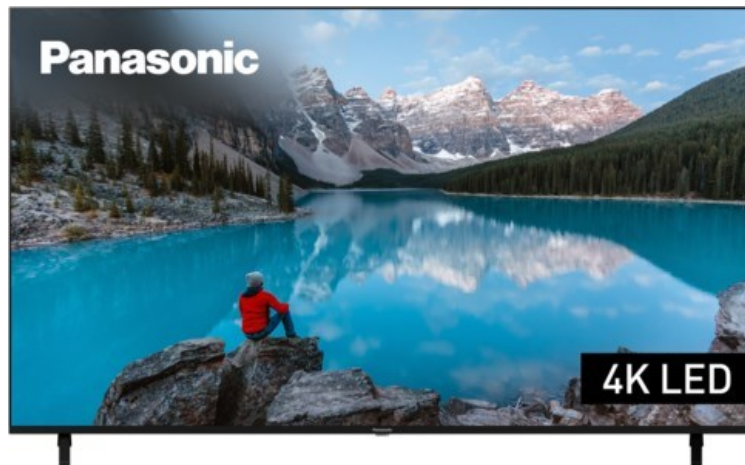

Radio Schuster

Kompetent. Sympathisch. Nah.

Unsere persönliche Empfehlung für Sie:

Panasonic TX-75MXT886

Artikelnummer 17957

Produkt-Highlights

- 3.840 x 2.160 4K Ultra-HD LED-TV
- Dolby Vision, HDR10+ Adaptive
- Filmmaker Mode mit intelligentem Sensor
- HCX Processor
- Fire TV mit Zugriff auf Apps & Online-Dienste
- Amazon Alexa integriert
- Surround Sound & Dolby Atmos
- Game Mode, ALLM (Auto Low Latency Mode)
- DVB-T2 /-C /-S2 Triple Tuner, 4x HDMI (eARC auf HDMI 4), 2x USB, CI+, Digitaler Audio-Ausgang (optisch), LAN, WLAN & Bluetooth integriert

Bildeigenschaften

- Auflösung: Ultra HD (4K)
- Hintergrundbeleuchtung: LED

Ausstattung & Technik

- Bildschirmdiagonale: 189 cm
- Bildschirmdiagonale: 75"

- max. Auflösung (Horizontal): 3840
- max. Auflösung (Vertikal): 2160
- WLAN Ausstattung: WLAN integriert