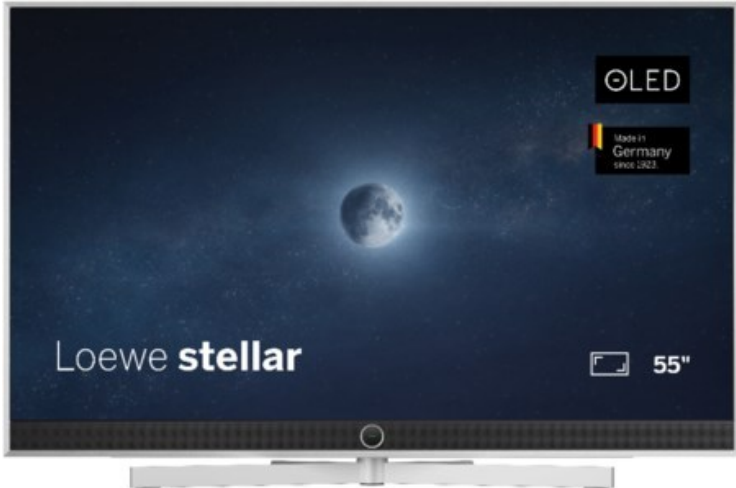

Radio Schuster

Kompetent. Sympathisch. Nah.

Unsere persönliche Empfehlung für Sie:

Loewe stellar. 55 dr+ | alu brushed/alu

Artikelnummer 18833

Produkt-Highlights

- Ultra HD OLED Panel mit MLA (Micro Lens Array) & META-Technologie
- Loewe dual channel dr+ mit SSD für Multi-View und Multi-Recording
- Flexible Anschlüsse mit HDMI 2.1 und 144 Hz VRR für schnelles Konsolen-Gaming
- HDR10+ Adaptive Unterstützung
- Super-schnelles und smartes Loewe os mit App-Store und Zugriff eine großen Vielfalt an Video-on-Demand-Diensten für jeden Markt, darunter z.B. Netflix, Disney+, Samsung TV Plus, HD+, Magenta TV und vieles mehr
- 360° Craft-Design mit gebürstetem Alu und cleveren Konstruktionsdetails
- Dezentres Loewe magic.light und Bodenstandfuß mit magic.motion
- Loewe stellar mini Fernbedienung mit Bluetooth und Sprachsteuerung, inklusive Alexa Skills und Bixby
- Miracast, Apple Airplay und Samsung SmartThings Unterstützung

Produkttyp

- Technologie: OLED

Energieeffizienz / Verbrauchswerte

- Energy Label Version: 2019/2013
- Energieeffizienzklasse: E
- Energieeffizienzspektrum: Spektrum [A bis G]
- Energieverbrauch (kWh/1.000h): 63 kWh/1000h
- Energieverbrauch (HDR-Wiedergabe) (kWh/1.000h): 76 kWh/1000h
- Energieeffizienzklasse (HDR-Wiedergabe): F

Bildeigenschaften

- Auflösung: Ultra HD (4K)

Ausstattung & Technik

- Bildschirmdiagonale: 139 cm

- Bildschirmdiagonale: 55"
- max. Auflösung (Horizontal): 3840
- max. Auflösung (Vertikal): 2160
- Festplattenrekorder
- WLAN Ausstattung: WLAN integriert