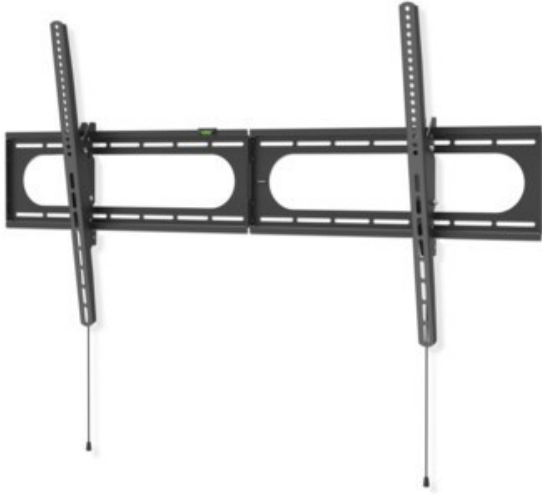

Radio Schuster

Kompetent. Sympathisch. Nah.

Unsere persönliche Empfehlung für Sie:

Hama TV-Wandhalterung 305 cm (120") | schwarz

Artikelnummer 18646

Produkt-Highlights

- Die hält was aus: Wohnzimmer, Küche oder Schlafzimmer - mit dieser Wandhalterung erhalten Sie in jedem Raum einen idealen Blickwinkel auch auf große und schwere Flat-TVs
- Geeignet für Flachbildschirme mit einer Bildschirmdiagonale von 94 bis 305 cm (37" bis 120")
- Unterstützt alle VESA-Standards bis 1100 x 600
- Stufenlos um bis zu -12/+5° neigbar
- Mit kleiner Wasserwaage für einfache und schnelle Montage
- Max. Traglast: 100 kg
- Wandabstand: 2,8 cm