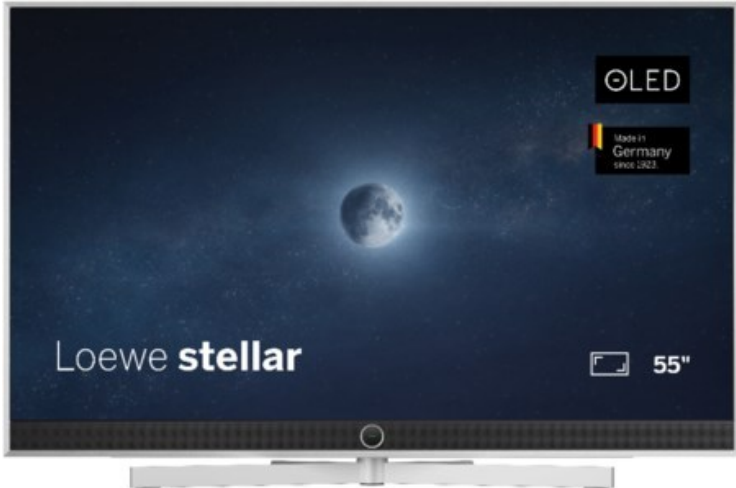

Radio Schuster

Kompetent. Sympathisch. Nah.

Unsere persönliche Empfehlung für Sie:

Loewe stellar. 55 dr+ | alu brushed/alu

Artikelnummer 18833

Produkt-Highlights

- Ultra HD OLED Panel mit MLA (Micro Lens Array) & META-Technologie
- Loewe dual channel dr+ mit SSD für Multi-View und Multi-Recording
- Flexible Anschlüsse mit HDMI 2.1 und 144 Hz VRR für schnelles Konsolen-Gaming
- HDR10+ Adaptive Unterstützung
- Super-schnelles und smartes Loewe os mit App-Store und Zugriff eine großen Vielfalt an Video-on-Demand-Diensten für jeden Markt, darunter z.B. Netflix, Disney+, Samsung TV Plus, HD+, Magenta TV und vieles mehr
- 360° Craft-Design mit gebürstetem Alu und cleveren Konstruktionsdetails
- Dezentos Loewe magic.light und Bodenstandfuß mit magic.motion
- Loewe stellar mini Fernbedienung mit Bluetooth und Sprachsteuerung, inklusive Alexa Skills und Bixby
- Miracast, Apple Airplay und Samsung SmartThings Unterstützung

Produkttyp

- Technologie: OLED

Energieeffizienz / Verbrauchswerte

- Energy Label Version: 2019/2013
- Energieeffizienzklasse: E
- Energieeffizienzspektrum: Spektrum [A bis G]
- Energieverbrauch (kWh/1.000h): 63 kWh/1000h
- Energieverbrauch (HDR-Wiedergabe) (kWh/1.000h): 76 kWh/1000h
- Energieeffizienzklasse (HDR-Wiedergabe): F

Bildeigenschaften

- Auflösung: Ultra HD (4K)

Ausstattung & Technik

- Bildschirmdiagonale: 139 cm

- Bildschirmdiagonale: 55"
- max. Auflösung (Horizontal): 3840
- max. Auflösung (Vertikal): 2160
- Festplattenrekorder
- WLAN Ausstattung: WLAN integriert