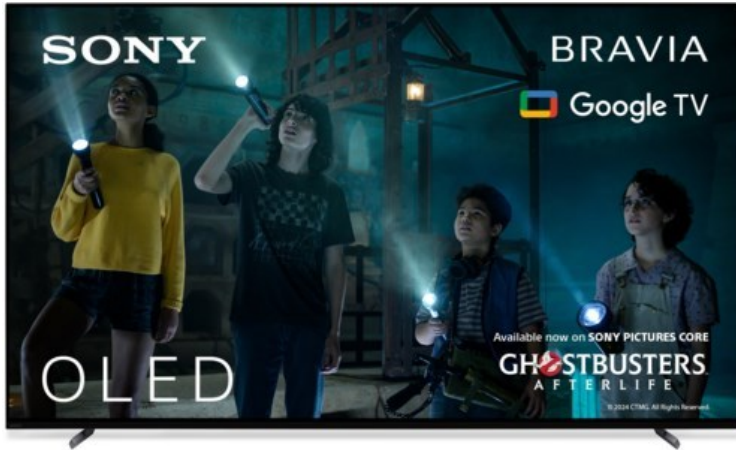

Radio Schuster

Kompetent. Sympathisch. Nah.

Unsere persönliche Empfehlung für Sie:

Sony XR-65A80L | titanschwarz

Artikelnummer 17938

Produkt-Highlights

- 4K OLED-TV mit XR OLED Contrast Pro Technologie
- Cognitive Processor XR, XR 4K Upscaling, XR Triluminos Pro, XR Clear Image
- Dolby Vision, Netflix Calibrated Mode, IMAX Enhanced, HDR10, HLG
- Google TV mit Google Assistant und Zugang zu Mediatheken, YouTube sowie Google Play (Apps, Spiele, uvm.)
- Streaming Service BRAVIA CORE™ integriert
- VoD Services: u.a. Netflix, Amazon Prime Video, Disney+, Apple TV+, MagentaTV, Joyn, DAZN, Sky Ticket uvm
- Chromecast Built-in, Apple AirPlay/Apple HomeKit, kompatibel mit Amazon Alexa, TV SideView™ App für (Android/iOS)
- Acoustic Surface Audio+ & Dolby Atmos
- Gaming-Menü

Bildeigenschaften

- Auflösung: Ultra HD (4K)
- HDR Wiedergabe

Ausstattung & Technik

- Bildschirmdiagonale: 164 cm
- Bildschirmdiagonale: 65"

- max. Auflösung (Horizontal): 3840
- max. Auflösung (Vertikal): 2160
- WLAN Ausstattung: WLAN integriert