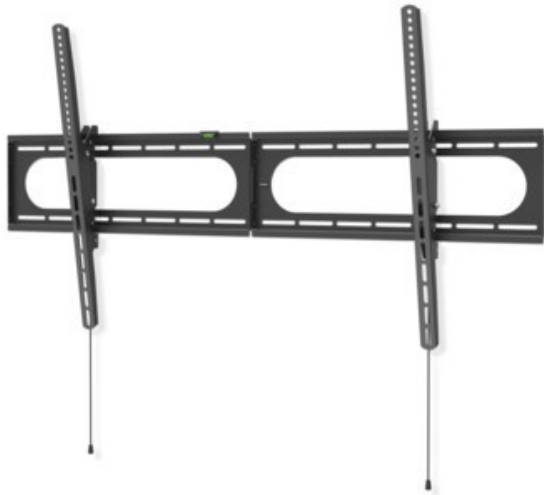

## Hama TV-Wandhalterung 305 cm (120") | schwarz

Artikelnummer 18646

### Produkt-Highlights

- Die hält was aus: Wohnzimmer, Küche oder Schlafzimmer - mit dieser Wandhalterung erhalten Sie in jedem Raum einen idealen Blickwinkel auch auf große und schwere Flat-TVs
- Geeignet für Flachbildschirme mit einer Bildschirmdiagonale von 94 bis 305 cm (37" bis 120")
- Unterstützt alle VESA-Standards bis 1100 x 600
- Stufenlos um bis zu -12/+5° neigbar
- Mit kleiner Wasserwaage für einfache und schnelle Montage
- Max. Traglast: 100 kg
- Wandabstand: 2,8 cm