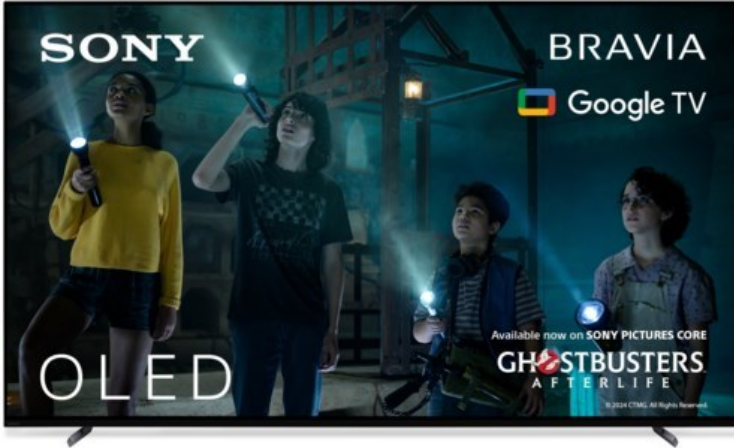

Radio Schuster

Kompetent. Sympathisch. Nah.

Unsere persönliche Empfehlung für Sie:

Sony XR-77A80L | titanschwarz

Artikelnummer 17939

Produkt-Highlights

- 4K OLED-TV mit XR OLED Contrast Pro Technologie
- Cognitive Processor XR, XR 4K Upscaling, XR Triluminos Pro, XR Clear Image
- Dolby Vision, Netflix Calibrated Mode, IMAX Enhanced, HDR10, HLG
- Google TV mit Google Assistant und Zugang zu Mediatheken, YouTube sowie Google Play (Apps, Spiele, uvm.)
- Streaming Service BRAVIA CORE™ integriert
- VoD Services: u.a. Netflix, Amazon Prime Video, Disney+, Apple TV+, MagentaTV, Joyn, DAZN, Sky Ticket uvm
- Chromecast Built-in, Apple AirPlay/Apple HomeKit, kompatibel mit Amazon Alexa, TV SideView™ App für (Android/iOS)
- Acoustic Surface Audio+ & Dolby Atmos
- Gaming-Menü

Bildeigenschaften

- Auflösung: Ultra HD (4K)
- HDR Wiedergabe

Ausstattung & Technik

- Bildschirmdiagonale: 195 cm
- Bildschirmdiagonale: 77"

- max. Auflösung (Horizontal): 3840
- max. Auflösung (Vertikal): 2160
- WLAN Ausstattung: WLAN integriert