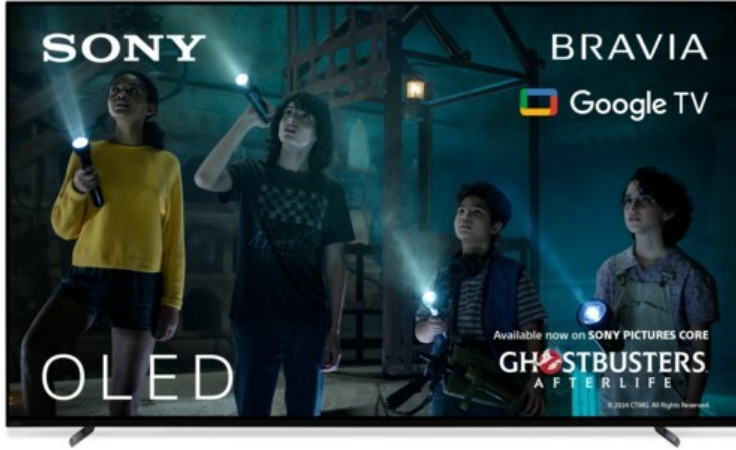

## Sony XR-77A80L | titanschwarz

Artikelnummer 17939

### Produkt-Highlights

- 4K OLED-TV mit XR OLED Contrast Pro Technologie
- Cognitive Processor XR, XR 4K Upscaling, XR Triluminos Pro, XR Clear Image
- Dolby Vision, Netflix Calibrated Mode, IMAX Enhanced, HDR10, HLG
- Google TV mit Google Assistant und Zugang zu Mediatheken, YouTube sowie Google Play (Apps, Spiele, uvm.)
- Streaming Service BRAVIA CORE™ integriert
- VoD Services: u.a. Netflix, Amazon Prime Video, Disney+, Apple TV+, MagentaTV, Joyn, DAZN, Sky Ticket uvm
- Chromecast Built-in, Apple AirPlay/Apple HomeKit, kompatibel mit Amazon Alexa, TV SideView™ App für (Android/iOS)
- Acoustic Surface Audio+ & Dolby Atmos
- Gaming-Menü