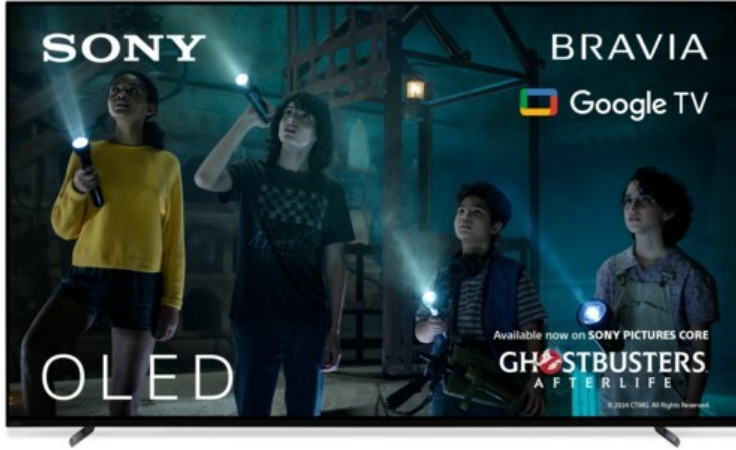

Radio Schuster

Kompetent. Sympathisch. Nah.

Unsere persönliche Empfehlung für Sie:

Sony XR-65A80L | titanschwarz

Artikelnummer 17938

Produkt-Highlights

- 4K OLED-TV mit XR OLED Contrast Pro Technologie
- Cognitive Processor XR, XR 4K Upscaling, XR Triluminos Pro, XR Clear Image
- Dolby Vision, Netflix Calibrated Mode, IMAX Enhanced, HDR10, HLG
- Google TV mit Google Assistant und Zugang zu Mediatheken, YouTube sowie Google Play (Apps, Spiele, uvm.)
- Streaming Service BRAVIA CORE™ integriert
- VoD Services: u.a. Netflix, Amazon Prime Video, Disney+, Apple TV+, MagentaTV, Joyn, DAZN, Sky Ticket uvm
- Chromecast Built-in, Apple AirPlay/Apple HomeKit, kompatibel mit Amazon Alexa, TV SideView™ App für (Android/iOS)
- Acoustic Surface Audio+ & Dolby Atmos
- Gaming-Menü

Bildeigenschaften

- Auflösung: Ultra HD (4K)
- HDR Wiedergabe

Ausstattung & Technik

- Bildschirmdiagonale: 164 cm
- Bildschirmdiagonale: 65"

- max. Auflösung (Horizontal): 3840
- max. Auflösung (Vertikal): 2160
- WLAN Ausstattung: WLAN integriert