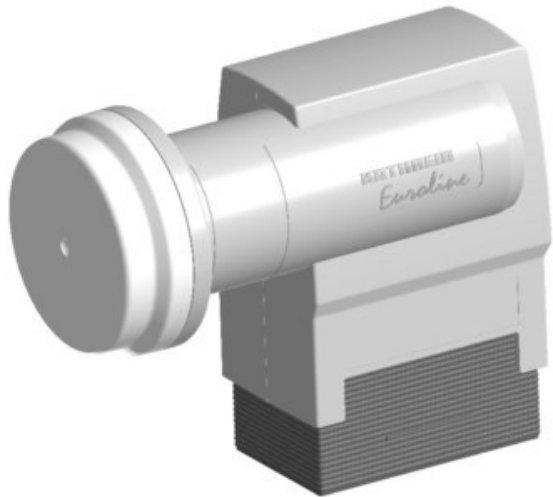

Radio Schuster

Kompetent. Sympathisch. Nah.

Unsere persönliche Empfehlung für Sie:

Kathrein KEL 444 Quad

Artikelnummer 14320

Produkt-Highlights

- Universal-Quad-LNB schaltbar
- HDTV-/DVB-S2 kompatibel
- Anschluss von vier Sat-Receivern oder zwei Twin-Receivern
- Eingangsfrequenz 10,70-12,75 GHz, Oszillatorfrequenz (LO) 9,75/10,6 GHz
- Abmessung Feed-Aufnahme 40mm

Produkttyp

- LNC: Digital-/Universal-Quad-LNC

Ausstattung & Technik

- LNC für Zwei/Mehrteilnehmer-Anlage
- 1. Oszillatorfrequenz: 9,75 GHz

- 2. Oszillatorfrequenz: 10,60 GHz
- 22 KHz Schaltfrequenz

Gehäuseeigenschaften