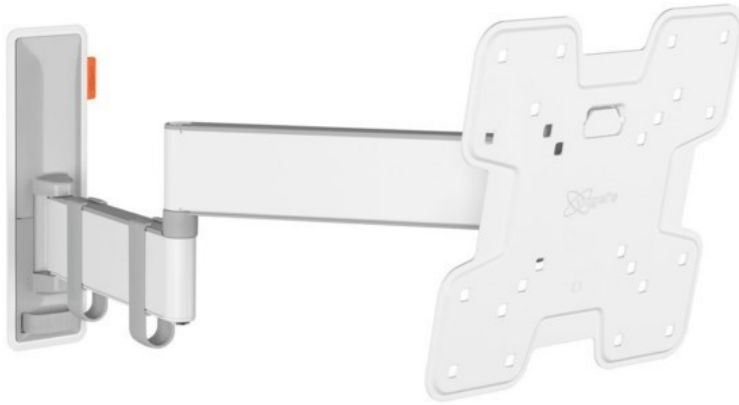

Radio Schuster

Kompetent. Sympathisch. Nah.

Unsere persönliche Empfehlung für Sie:

Vogels TVM 3245 Full-Motion+ (19-43") | weiss

Artikelnummer 16631

Produkt-Highlights

- Vollbewegliche TV-Wandhalterung für 19-43" Flachbildfernseher
- VESA-Standard: 75mm x 75mm bis 200mm x 200mm
- Drehbar um bis zu 180°
- Neigbar um bis zu 20°
- Bis zu 15 kg (max.) Tragkraft
- Sanfte OneFinger-Bewegung
- Inklusive Kabelklemme: Führen Sie Ihre Kabel vom Fernseher zur Wand
- Konzipiert für den intensiven Gebrauch