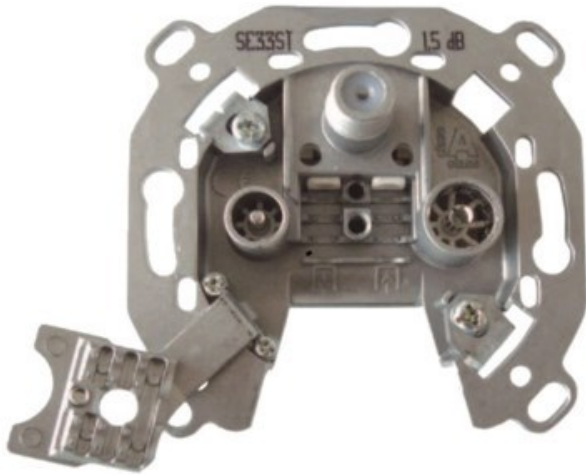

Radio Schuster

Kompetent. Sympathisch. Nah.

Unsere persönliche Empfehlung für Sie:

Televes 3-fach Stichleitungsdose

Artikelnummer 3705

Produkt-Highlights

- Innenleiter steckbar - sehr schnelle Montage
- Für Innenleiter 0,65 mm bis 1,1 mm geeignet
- Sehr kleines Gehäuse
- Abgerundete Kanten an der Kabeleinführung
- Breitbandig 4-2400 MHz
- Rückkanaltauglich
- DC-Durchlass (IEC-Buchse/F-Anschluss)
- UNI-Cable tauglich