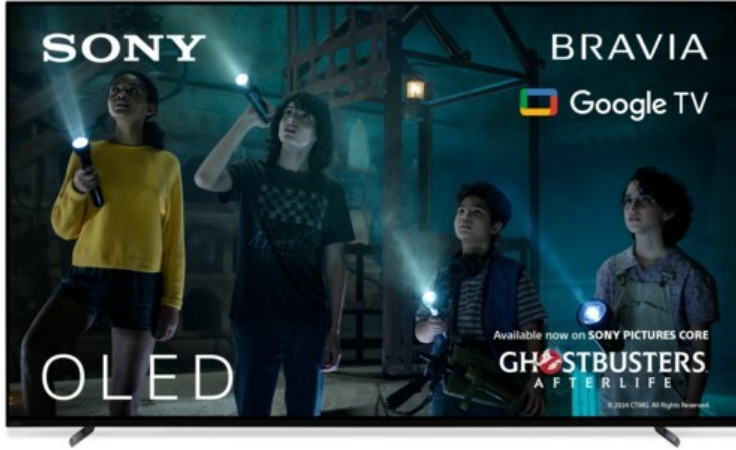

Radio Schuster

Kompetent. Sympathisch. Nah.

Unsere persönliche Empfehlung für Sie:

Sony XR-55A80L | titanschwarz

Artikelnummer 17937

Produkt-Highlights

- 4K OLED-TV mit XR OLED Contrast Pro Technologie
- Cognitive Processor XR, XR 4K Upscaling, XR Triluminos Pro, XR Clear Image
- Dolby Vision, Netflix Calibrated Mode, IMAX Enhanced, HDR10, HLG
- Google TV mit Google Assistant und Zugang zu Mediatheken, YouTube sowie Google Play (Apps, Spiele, uvm.)
- Streaming Service BRAVIA CORE™ integriert
- VoD Services: u.a. Netflix, Amazon Prime Video, Disney+, Apple TV+, MagentaTV, Joyn, DAZN, Sky Ticket uvm
- Chromecast Built-in, Apple AirPlay/Apple HomeKit, kompatibel mit Amazon Alexa, TV SideView™ App für (Android/iOS)
- Acoustic Surface Audio+ & Dolby Atmos
- Gaming-Menü

Bildeigenschaften

- Auflösung: Ultra HD (4K)
- HDR Wiedergabe

Ausstattung & Technik

- Bildschirmdiagonale: 139 cm
- Bildschirmdiagonale: 55"

- max. Auflösung (Horizontal): 3840
- max. Auflösung (Vertikal): 2160
- WLAN Ausstattung: WLAN integriert