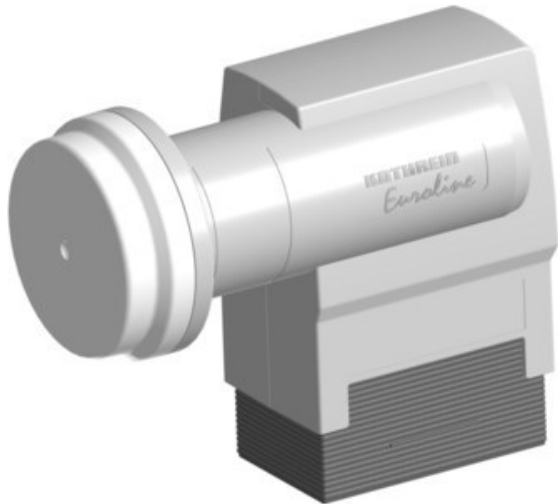

## Kathrein KEL 440 Quatro

Artikelnummer 14319

### Produkt-Highlights

- Universal-Quatro-LNB,
- HDTV-/DVB-S2-kompatibel
- Anschluss von Sat-ZF-Verteilanlagen (Multischalter) oder Aufbereitungsanlagen
- Eingangsfrequenz 10,70-12,75 GHz, Oszillatorfrequenz (LO) 9,75/10,6 GHz
- Abmessung Feed-Aufnahme 40mm

### Gehäuseeigenschaften

- Breite: 6,30 cm
- Höhe: 13,10 cm