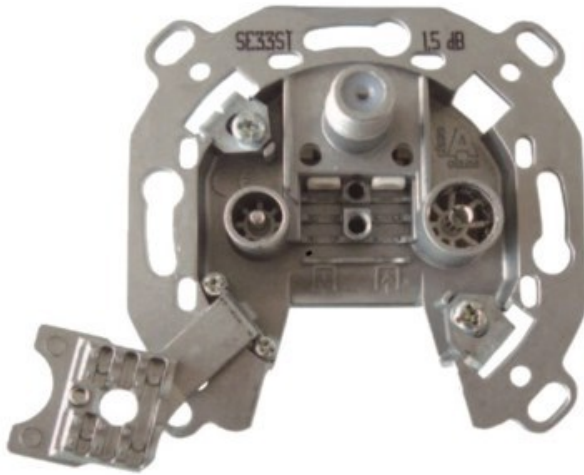

Radio Schuster

Kompetent. Sympathisch. Nah.

Unsere persönliche Empfehlung für Sie:

Televes 3-fach Stichleitungsdose

Artikelnummer 3705

Produkt-Highlights

- Innenleiter steckbar - sehr schnelle Montage
- Für Innenleiter 0,65 mm bis 1,1 mm geeignet
- Sehr kleines Gehäuse
- Abgerundete Kanten an der Kabeleinführung
- Breitbandig 4-2400 MHz
- Rückkanaltauglich
- DC-Durchlass (IEC-Buchse/F-Anschluss)
- UNI-Cable tauglich