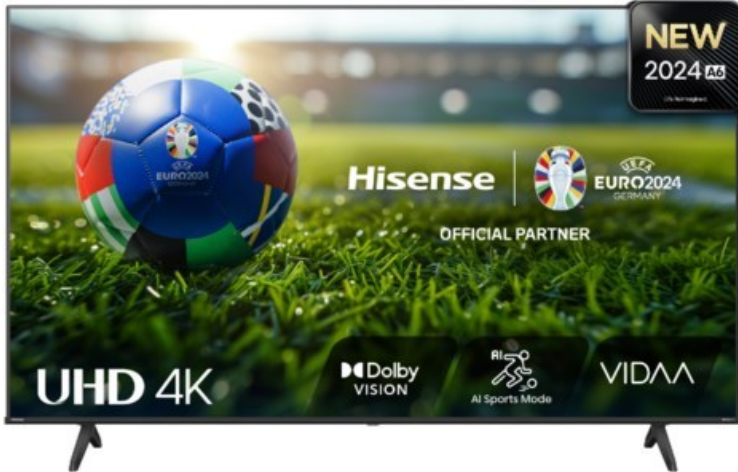

Radio Schuster

Kompetent. Sympathisch. Nah.

Unsere persönliche Empfehlung für Sie:

Hisense 75A6N

Artikelnummer 18670

Produkt-Highlights

- 4K UHD LED-TV mit Local Dimming
- Dolby Vision
- HDR10+ & Filmmaker Modus
- UHD AI Upscaling Technologie
- Personalisierbare VIDAA U7.6 Smart TV Benutzeroberfläche
- alexa built-in & VIDAA Voice Sprachassistenten
- Game Mode Plus
- Content Share (Android / iOS) & VIDAA (Mobile App für Android / iOS)
- DVB-T2-C/-S2 Triple Tuner, 3x HDMI 2.1, 2x USB, CI+, AV-Eingang (Composite), Digitaler Audio-Ausgang (S/PDIF), LAN, WLAN & Bluetooth integriert

Bildeigenschaften

- Auflösung: Ultra HD (4K)
- Hintergrundbeleuchtung: LED
- HDR 10+ Wiedergabe

Ausstattung & Technik

- Bildschirmdiagonale: 189 cm

- Bildschirmdiagonale: 75"
- max. Auflösung (Horizontal): 3840
- max. Auflösung (Vertikal): 2160
- WLAN Ausstattung: WLAN integriert