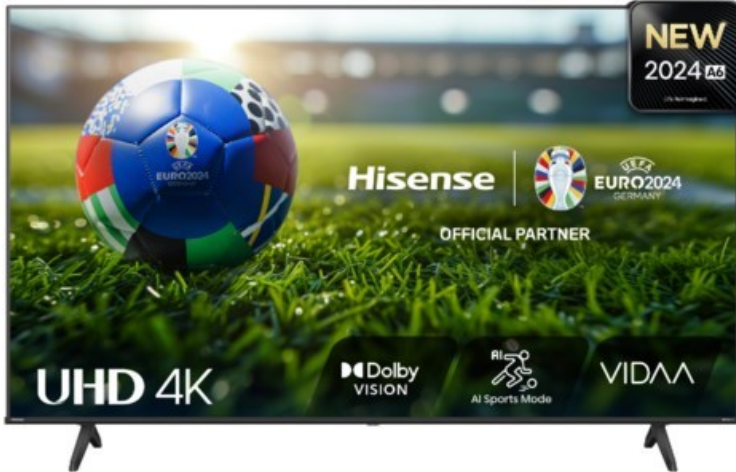

Radio Schuster

Kompetent. Sympathisch. Nah.

Unsere persönliche Empfehlung für Sie:

Hisense 85A6N

Artikelnummer 18671

Produkt-Highlights

- 4K UHD LED-TV mit Local Dimming
- Dolby Vision
- HDR10+ & Filmmaker Modus
- UHD AI Upscaling Technologie
- Personalisierbare VIDAA U7.6 Smart TV Benutzeroberfläche
- alexa built-in & VIDAA Voice Sprachassistenten
- Game Mode Plus
- Content Share (Android / iOS) & VIDAA (Mobile App für Android / iOS)
- DVB-T2-C/-S2 Triple Tuner, 3x HDMI 2.1, 2x USB, CI+, A/V-Eingang (Composite), Digitaler Audio-Ausgang (S/PDIF), LAN, WLAN & Bluetooth integriert

Bildeigenschaften

- Auflösung: Ultra HD (4K)
- Hintergrundbeleuchtung: LED
- HDR 10+ Wiedergabe

Ausstattung & Technik

- Bildschirmdiagonale: 215 cm

- Bildschirmdiagonale: 85"
- max. Auflösung (Horizontal): 3840
- max. Auflösung (Vertikal): 2160
- WLAN Ausstattung: WLAN integriert