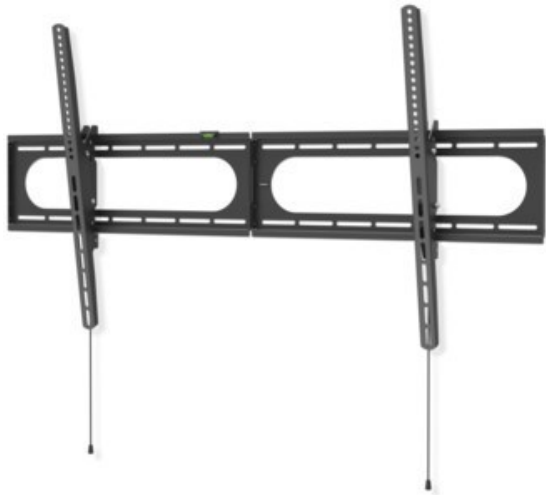

Radio Schuster

Kompetent. Sympathisch. Nah.

Unsere persönliche Empfehlung für Sie:

Hama TV-Wandhalterung 305 cm (120") | schwarz

Artikelnummer 18646

Produkt-Highlights

- Die hält was aus: Wohnzimmer, Küche oder Schlafzimmer - mit dieser Wandhalterung erhalten Sie in jedem Raum einen idealen Blickwinkel auch auf große und schwere Flat-TVs
- Geeignet für Flachbildschirme mit einer Bildschirmdiagonale von 94 bis 305 cm (37" bis 120")
- Unterstützt alle VESA-Standards bis 1100 x 600
- Stufenlos um bis zu -12/+5° neigbar
- Mit kleiner Wasserwaage für einfache und schnelle Montage
- Max. Traglast: 100 kg
- Wandabstand: 2,8 cm