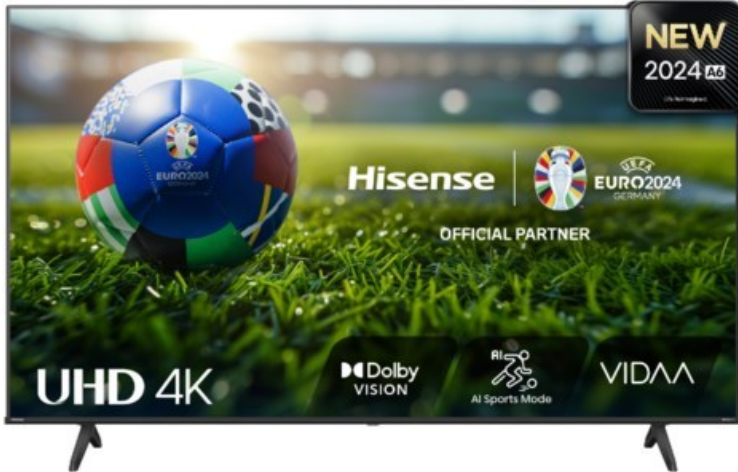

### Produkt-Highlights

- 4K UHD LED-TV mit Local Dimming
- Dolby Vision
- HDR10+ & Filmmaker Modus
- UHD AI Upscaling Technologie
- Personalisierbare VIDAA U7.6 Smart TV Benutzeroberfläche
- alexa built-in & VIDAA Voice Sprachassistenten
- Game Mode Plus
- Content Share (Android / iOS) & VIDAA (Mobile App für Android / iOS)
- DVB-T2-C/-S2 Triple Tuner, 3x HDMI 2.1, 2x USB, CI+, AV-Eingang (Composite), Digitaler Audio-Ausgang (S/PDIF), LAN, WLAN & Bluetooth integriert

### Ausstattung & Technik

- Bildschirmdiagonale: 189 cm

- Bildschirmdiagonale: 75"
- max. Auflösung (Horizontal): 3840
- max. Auflösung (Vertikal): 2160
- WLAN Ausstattung: WLAN integriert