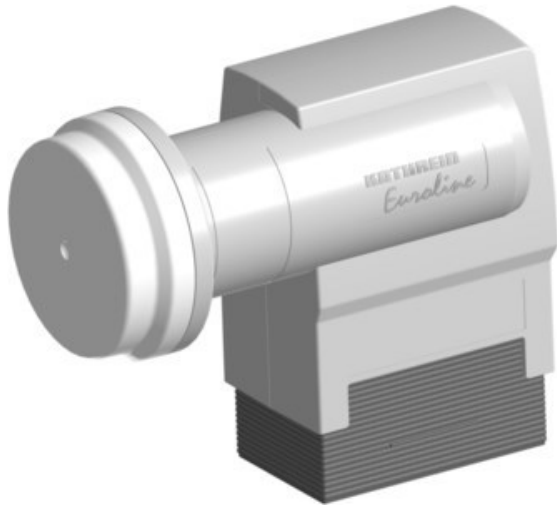

## Kathrein KEL 440 Quatro

Artikelnummer 14319

### Produkt-Highlights

- Universal-Quatro-LNB,
- HDTV-/DVB-S2-kompatibel
- Anschluss von Sat-ZF-Verteilanlagen (Multischalter) oder Aufbereitungsanlagen
- Eingangsfrequenz 10,70-12,75 GHz, Oszillatorfrequenz (LO) 9,75/10,6 GHz
- Abmessung Feed-Aufnahme 40mm

### Produkttyp

- LNC: Digital-/Universal-Quatro-LNC

### Gehäuseeigenschaften

- Breite: 6,30 cm
- Höhe: 13,10 cm