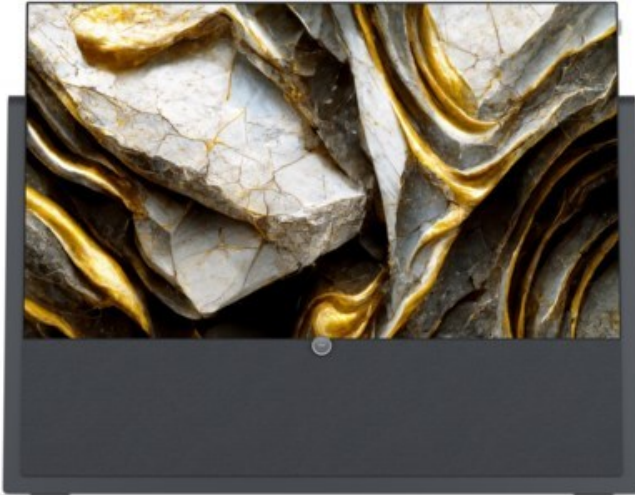

Radio Schuster

Kompetent. Sympathisch. Nah.

Unsere persönliche Empfehlung für Sie:

Loewe iconic v.55 | graphitgrau

Artikelnummer 17415

Produkt-Highlights

- 3.840 x 2.160 4K Ultra-HD OLED-TV
- DVB-T2 HD /-C /-S2 Tuner mit Dual-Channel-Konzept
- HDR (HLG, HDR10, Dolby Vision) & WCG (Wide Color Gamut)
- Loewe dr+ System mit 1 TB Festplatte
- 3.1-Soundbar mit 360 W Gesamtmusikleistung (Klang bar3 mr)
- Mimi Sound Personalization für beste Sprachverständlichkeit
- Loewe assist Fernbedienung und Easy TV Mode
- Inkl. Amazon Fire TV Stick 4K Max
- 4x HDMI (2.0b), 3x USB (2x USB 3.0), 2x CI+, Audio-Ausgang (3,5mm), Mini-TOSLINK, LAN, WLAN & Bluetooth integriert

Bildeigenschaften

- Auflösung: Ultra HD (4K)
- HDR Wiedergabe

Ausstattung & Technik

- Bildschirmdiagonale: 139 cm

- Bildschirmdiagonale: 55"
- max. Auflösung (Horizontal): 3840
- max. Auflösung (Vertikal): 2160
- WLAN Ausstattung: WLAN integriert