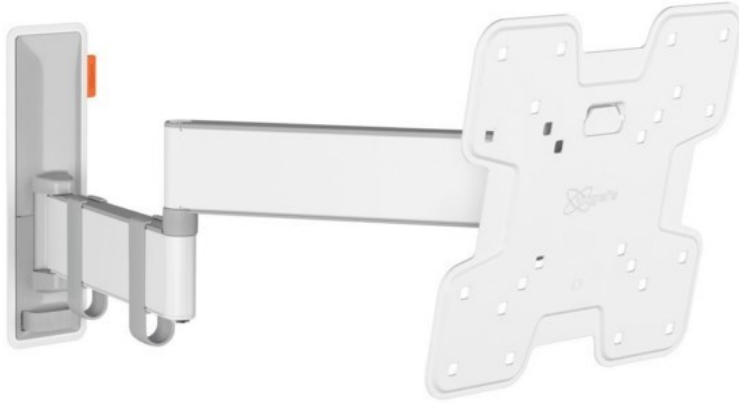

Radio Schuster

Kompetent. Sympathisch. Nah.

Unsere persönliche Empfehlung für Sie:

Vogels TVM 3245 Full-Motion+ (19-43") | weiss

Artikelnummer 16631

Produkt-Highlights

- Vollbewegliche TV-Wandhalterung für 19-43" Flachbildfernseher
- VESA-Standard: 75mm x 75mm bis 200mm x 200mm
- Drehbar um bis zu 180°
- Neigbar um bis zu 20°
- Bis zu 15 kg (max.) Tragkraft
- Sanfte OneFinger-Bewegung
- Inklusive Kabelklemme: Führen Sie Ihre Kabel vom Fernseher zur Wand
- Konzipiert für den intensiven Gebrauch