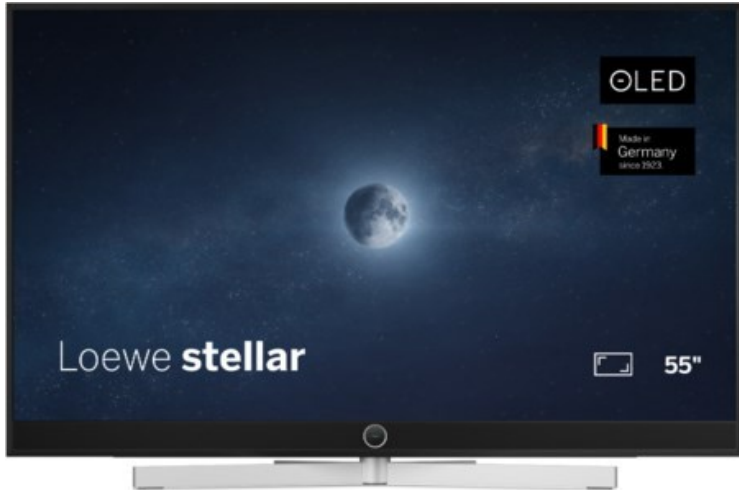

# SAT-Kabel-TV Blumenschein

Kompetent. Sympathisch. Nah.

Unsere persönliche Empfehlung für Sie:

## Loewe stellar 55 dr+ (ti) | alu black/lava

Artikelnummer 18906

### Produkt-Highlights

- Ultra HD OLED Panel mit MLA (Micro Lens Array) & META-Technologie
- Loewe dual channel dr+ mit SSD für Multi-View und Multi-Recording
- Flexible Anschlüsse mit HDMI 2.1 und 144 Hz VRR für schnelles Konsolen-Gaming
- HDR10+ Adaptive Unterstützung
- Super-schnelles und smartes Loewe os mit App-Store und Zugriff eine großen Vielfalt an Video-on-Demand-Diensten für jeden Markt, darunter z.B. Netflix, Disney+, Samsung TV Plus, HD+, Magenta TV und vieles mehr
- 360° Craft-Design mit gebürstetem Alu und cleveren Konstruktionsdetails
- Dezentos Loewe magic.light und Bodenstandfuß mit magic.motion
- Loewe stellar mini Fernbedienung mit Bluetooth und Sprachsteuerung, inklusive Alexa Skills und Bixby
- Miracast, Apple Airplay und Samsung SmartThings Unterstützung

### Bildeigenschaften

- Auflösung: Ultra HD (4K)
- Bildoptimierung: HDR 10+ Adaptive, Dolby Vision