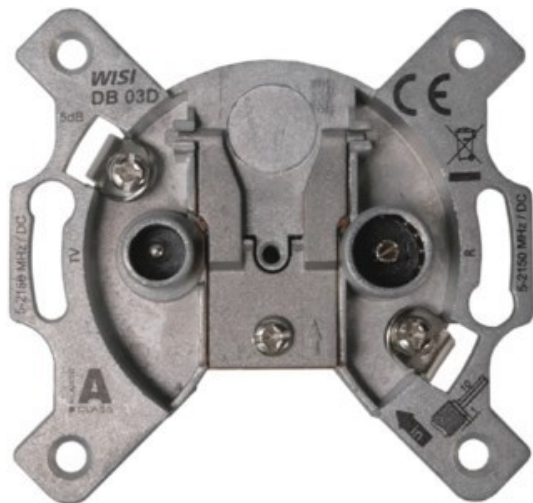

SAT-Kabel-TV Blumenschein

Kompetent. Sympathisch. Nah.

Unsere persönliche Empfehlung für Sie:

Wisi DB 03 D

Artikelnummer 19338

Produkt-Highlights

- Breitbandiger Frequenzbereich 5...2150 MHz
- Für bidirektionale BK-Anlagen oder SAT-Verteilssysteme
- Hohe Entkopplung der Teilnehmerausgänge
- Hohes Schirmungsmaß der Klasse A, nach EN 50083-2
- DC-Bypass für Multischalteranlagen