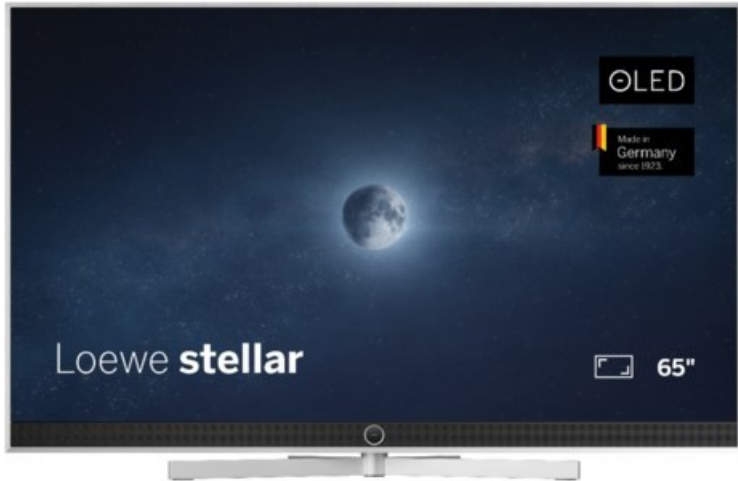

SAT-Kabel-TV Blumenschein

Kompetent. Sympathisch. Nah.

Unsere persönliche Empfehlung für Sie:

Loewe stellar. 65 dr+ | alu brushed/alu

Artikelnummer 18834

Produkt-Highlights

- Ultra HD OLED Panel mit MLA (Micro Lens Array) & META-Technologie
- Loewe dual channel dr+ mit SSD für Multi-View und Multi-Recording
- Flexible Anschlüsse mit HDMI 2.1 und 144 Hz VRR für schnelles Konsolen-Gaming
- HDR10+ Adaptive Unterstützung
- Super-schnelles und smartes Loewe os mit App-Store und Zugriff eine großen Vielfalt an Video-on-Demand-Diensten für jeden Markt, darunter z.B. Netflix, Disney+, Samsung TV Plus, HD+, Magenta TV und vieles mehr
- 360° Craft-Design mit gebürstetem Alu und cleveren Konstruktionsdetails
- Dezentos Loewe magic.light und Bodenstandfuß mit magic.motion
- Loewe stellar mini Fernbedienung mit Bluetooth und Sprachsteuerung, inklusive Alexa Skills und Bixby
- Miracast, Apple Airplay und Samsung SmartThings Unterstützung

Produkttyp

- Technologie: OLED

Energieeffizienz / Verbrauchswerte

- Energy Label Version: 2019/2013
- Energieeffizienzklasse: E
- Energieeffizienzspektrum: Spektrum [A bis G]
- Energieverbrauch (kWh/1.000h): 77 kWh/1000h
- Energieverbrauch (HDR-Wiedergabe) (kWh/1.000h): 92 kWh/1000h
- Energieeffizienzklasse (HDR-Wiedergabe): F

Bildeigenschaften

- Auflösung: Ultra HD (4K)

Ausstattung & Technik

- Bildschirmdiagonale: 164 cm
- Bildschirmdiagonale: 65"
- max. Auflösung (Horizontal): 3840
- max. Auflösung (Vertikal): 2160
- Festplattenrekorder
- WLAN Ausstattung: WLAN integriert