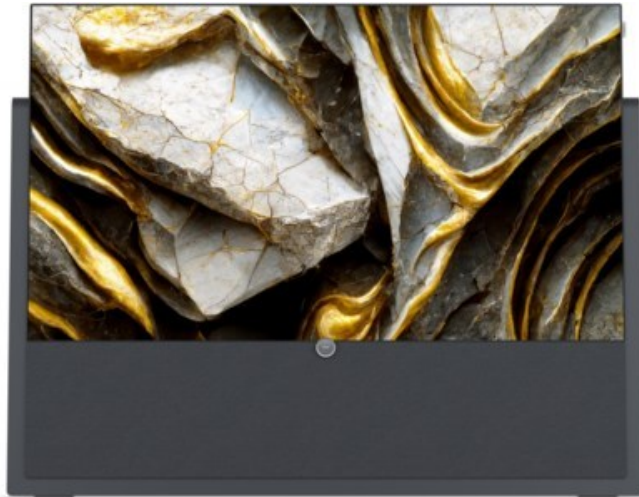

SAT-Kabel-TV Blumenschein

Kompetent. Sympathisch. Nah.

Unsere persönliche Empfehlung für Sie:

Loewe iconic v.65 | graphitgrau

Artikelnummer 17416

Produkt-Highlights

- 3.840 x 2.160 4K Ultra-HD OLED-TV
- DVB-T2 HD /-C /-S2 Tuner mit Dual-Channel-Konzept
- HDR (HLG, HDR10, Dolby Vision) & WCG (Wide Color Gamut)
- Loewe dr+ System mit 1 TB Festplatte
- 3.1-Soundbar mit 360 W Gesamtmusikleistung (Klang bar3 mr)
- Mimi Sound Personalization für beste Sprachverständlichkeit
- Loewe assist Fernbedienung und Easy TV Mode
- Inkl. Amazon Fire TV Stick 4K Max
- 4x HDMI (2.0b), 3x USB (2x USB 3.0), 2x CI+, Audio-Ausgang (3,5mm), Mini-TOSLINK, LAN, WLAN & Bluetooth integriert

Bildeigenschaften

- Auflösung: Ultra HD (4K)
- HDR Wiedergabe

Ausstattung & Technik

- Bildschirmdiagonale: 164 cm

- Bildschirmdiagonale: 65"
- max. Auflösung (Horizontal): 3840
- max. Auflösung (Vertikal): 2160
- WLAN Ausstattung: WLAN integriert