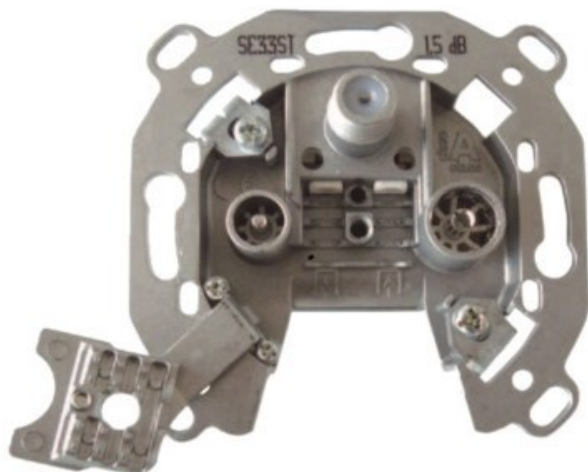

Kompetent. Sympathisch. Nah.

Unsere persönliche Empfehlung für Sie:

Televes 3-fach Stichleitungsdose

Artikelnummer 3705

Produkt-Highlights

- Innenleiter steckbar - sehr schnelle Montage
- Für Innenleiter 0,65 mm bis 1,1 mm geeignet
- Sehr kleines Gehäuse
- Abgerundete Kanten an der Kabeleinführung
- Breitbandig 4-2400 MHz
- Rückkanaltauglich
- DC-Durchlass (IEC-Buchse/F-Anschluss)
- UNI-Cable tauglich