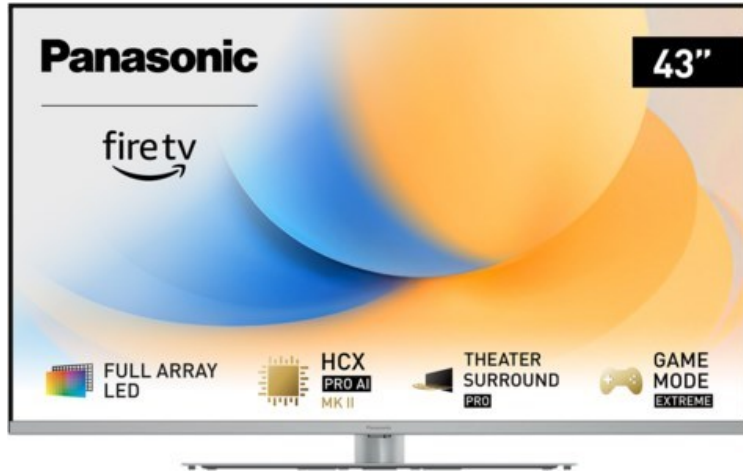

SAT-Kabel-TV Blumenschein

Kompetent. Sympathisch. Nah.

Unsere persönliche Empfehlung für Sie:

Panasonic TV-43W93AE6 | silber

Artikelnummer 18613

Produkt-Highlights

- Full-Array-LED-Hintergrundbeleuchtung mit Dimmung - Hoher Kontrast und Helligkeit, tiefes Schwarz
- HCX PRO AI Processor MK II - Hervorragende Bild- und Tonqualität dank KI-Optimierung und 144 Hz
- Theater Surround Pro - Premium-Heimkino-Sounderlebnis mit verschiedenen Klangmodi und Dolby Atmos®
- Game Mode Extreme - Perfektes Spielerlebnis mit Game Control Board, reduzierter Reaktionszeit, HDMI2.1 VRR/HFR/ALLM
- Multi HDR Ultimate - Unterstützt alle wichtigen HDR-Formate wie Dolby Vision IQ und HDR10+ Adaptive
- Panasonic Premium Fire TV - Intuitive Bedienbarkeit mit personalisierter Bedienung und Empfehlungen für Inhalte

Bildeigenschaften

- Auflösung: Ultra HD (4K)
- Hintergrundbeleuchtung: LED

Ausstattung & Technik

- Bildschirmdiagonale: 108 cm
- Bildschirmdiagonale: 43"
- max. Auflösung (Horizontal): 3840

- max. Auflösung (Vertikal): 2160
- Bildfrequenz: 120 Hz
- WLAN Ausstattung: WLAN integriert