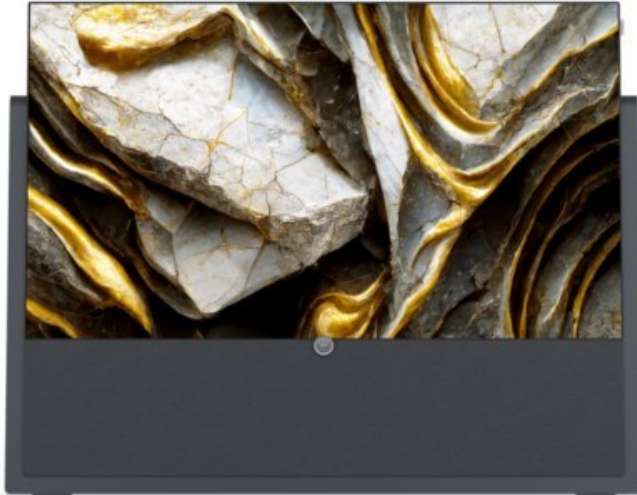

SAT-Kabel-TV Blumenschein

Kompetent. Sympathisch. Nah.

Unsere persönliche Empfehlung für Sie:

Loewe iconic v.65 | graphitgrau

Artikelnummer 17416

Produkt-Highlights

- 3.840 x 2.160 4K Ultra-HD OLED-TV
- DVB-T2 HD /-C /-S2 Tuner mit Dual-Channel-Konzept
- HDR (HLG, HDR10, Dolby Vision) & WCG (Wide Color Gamut)
- Loewe dr+ System mit 1 TB Festplatte
- 3.1-Soundbar mit 360 W Gesamtmusikleistung (klang bar3 mr)
- Mimi Sound Personalization für beste Sprachverständlichkeit
- Loewe assist Fernbedienung und Easy TV Mode
- Inkl. Amazon Fire TV Stick 4K Max
- 4x HDMI (2.0b), 3x USB (2x USB 3.0), 2x CI+, Audio-Ausgang (3,5mm), Mini-TOSLINK, LAN, WLAN & Bluetooth integriert

Bildeigenschaften

- Auflösung: Ultra HD (4K)
- HDR Wiedergabe

Ausstattung & Technik

- Bildschirmdiagonale: 164 cm

- Bildschirmdiagonale: 65"
- max. Auflösung (Horizontal): 3840
- max. Auflösung (Vertikal): 2160
- WLAN Ausstattung: WLAN integriert