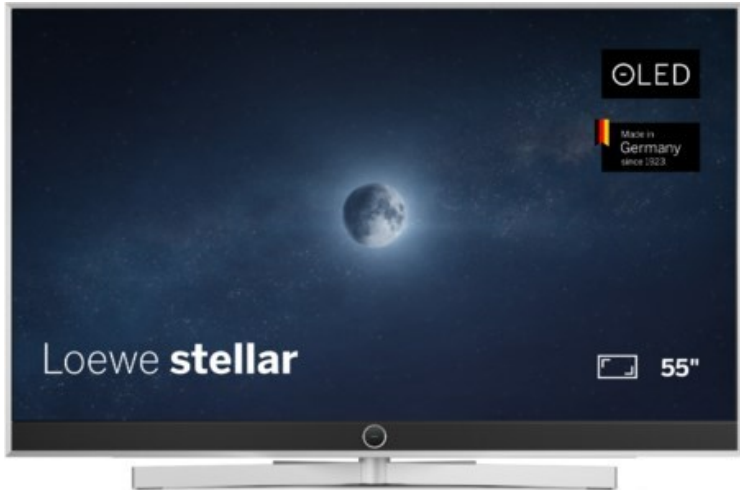

# SAT-Kabel-TV Blumenschein

Kompetent. Sympathisch. Nah.

Unsere persönliche Empfehlung für Sie:

## Loewe stellar. 55 dr+ | alu brushed/concrete

Artikelnummer 18565

### Produkt-Highlights

- Ultra HD OLED Panel mit MLA (Micro Lens Array) & META-Technologie
- Loewe dual channel dr+ mit SSD für Multi-View und Multi-Recording
- Flexible Anschlüsse mit HDMI 2.1 und 144 Hz VRR für schnelles Konsolen-Gaming
- HDR10+ Adaptive Unterstützung
- Super-schnelles und smartes Loewe os mit App-Store und Zugriff eine großen Vielfalt an Video-on-Demand-Diensten für jeden Markt, darunter z.B. Netflix, Disney+, Samsung TV Plus, HD+, Magenta TV und vieles mehr
- 360° Craft-Design mit gebürstetem Alu, echtem Beton und cleveren Konstruktionsdetails
- Dezentos Loewe magic.light und Bodenstandfuß mit magic.motion
- Loewe stellar mini Fernbedienung mit Bluetooth und Sprachsteuerung, inklusive Alexa Skills und Bixby
- Miracast, Apple Airplay und Samsung SmartThings Unterstützung

### Bildeigenschaften

- Auflösung: Ultra HD (4K)