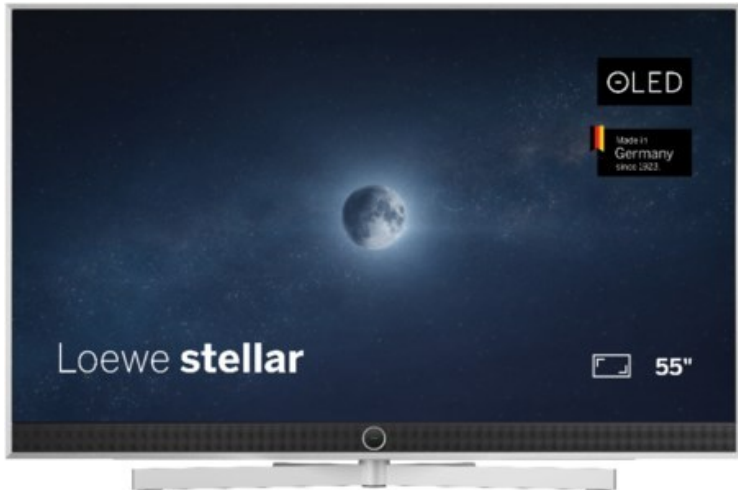

SAT-Kabel-TV Blumenschein

Kompetent. Sympathisch. Nah.

Unsere persönliche Empfehlung für Sie:

Loewe stellar. 55 dr+ | alu brushed/alu

Artikelnummer 18833

Produkt-Highlights

- Ultra HD OLED Panel mit MLA (Micro Lens Array) & META-Technologie
- Loewe dual channel dr+ mit SSD für Multi-View und Multi-Recording
- Flexible Anschlüsse mit HDMI 2.1 und 144 Hz VRR für schnelles Konsolen-Gaming
- HDR10+ Adaptive Unterstützung
- Super-schnelles und smartes Loewe os mit App-Store und Zugriff eine großen Vielfalt an Video-on-Demand-Diensten für jeden Markt, darunter z.B. Netflix, Disney+, Samsung TV Plus, HD+, Magenta TV und vieles mehr
- 360° Craft-Design mit gebürstetem Alu und cleveren Konstruktionsdetails
- Dezentos Loewe magic.light und Bodenstandfuß mit magic.motion
- Loewe stellar mini Fernbedienung mit Bluetooth und Sprachsteuerung, inklusive Alexa Skills und Bixby
- Miracast, Apple Airplay und Samsung SmartThings Unterstützung

Produkttyp

- Technologie: OLED

Energieeffizienz / Verbrauchswerte

- Energy Label Version: 2019/2013
- Energieeffizienzklasse: E
- Energieeffizienzspektrum: Spektrum [A bis G]
- Energieverbrauch (kWh/1.000h): 63 kWh/1000h
- Energieverbrauch (HDR-Wiedergabe) (kWh/1.000h): 76 kWh/1000h
- Energieeffizienzklasse (HDR-Wiedergabe): F

Bildeigenschaften

- Auflösung: Ultra HD (4K)

Ausstattung & Technik

- Bildschirmdiagonale: 139 cm

- Bildschirmdiagonale: 55"
- max. Auflösung (Horizontal): 3840
- max. Auflösung (Vertikal): 2160
- Festplattenrekorder
- WLAN Ausstattung: WLAN integriert