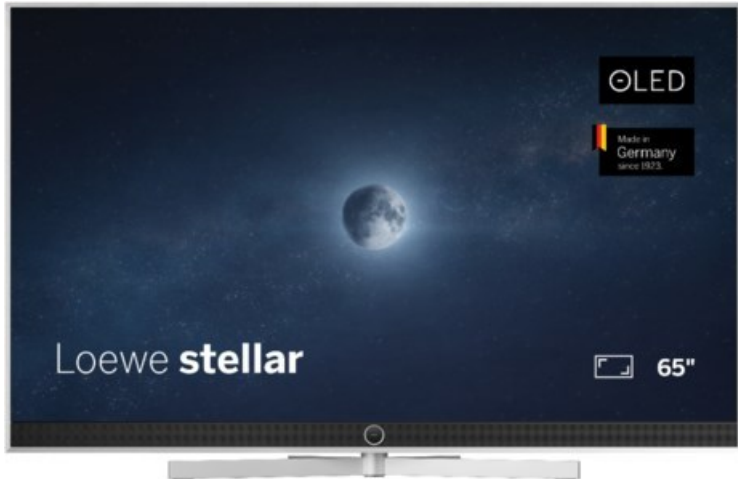

SAT-Kabel-TV Blumenschein

Kompetent. Sympathisch. Nah.

Unsere persönliche Empfehlung für Sie:

Loewe stellar. 65 dr+ | alu brushed/alu

Artikelnummer 18834

Produkt-Highlights

- Ultra HD OLED Panel mit MLA (Micro Lens Array) & META-Technologie
- Loewe dual channel dr+ mit SSD für Multi-View und Multi-Recording
- Flexible Anschlüsse mit HDMI 2.1 und 144 Hz VRR für schnelles Konsolen-Gaming
- HDR10+ Adaptive Unterstützung
- Super-schnelles und smartes Loewe os mit App-Store und Zugriff eine großen Vielfalt an Video-on-Demand-Diensten für jeden Markt, darunter z.B. Netflix, Disney+, Samsung TV Plus, HD+, Magenta TV und vieles mehr
- 360° Craft-Design mit gebürstetem Alu und cleveren Konstruktionsdetails
- Dezentos Loewe magic.light und Bodenstandfuß mit magic.motion
- Loewe stellar mini Fernbedienung mit Bluetooth und Sprachsteuerung, inklusive Alexa Skills und Bixby
- Miracast, Apple Airplay und Samsung SmartThings Unterstützung

Produkttyp

- Technologie: OLED

Energieeffizienz / Verbrauchswerte

- Energy Label Version: 2019/2013
- Energieeffizienzklasse: E
- Energieeffizienzspektrum: Spektrum [A bis G]
- Energieverbrauch (kWh/1.000h): 77 kWh/1000h
- Energieverbrauch (HDR-Wiedergabe) (kWh/1.000h): 92 kWh/1000h
- Energieeffizienzklasse (HDR-Wiedergabe): F

Bildeigenschaften

- Auflösung: Ultra HD (4K)

Ausstattung & Technik

- Bildschirmdiagonale: 164 cm
- Bildschirmdiagonale: 65"
- max. Auflösung (Horizontal): 3840
- max. Auflösung (Vertikal): 2160
- Festplattenrekorder
- WLAN Ausstattung: WLAN integriert