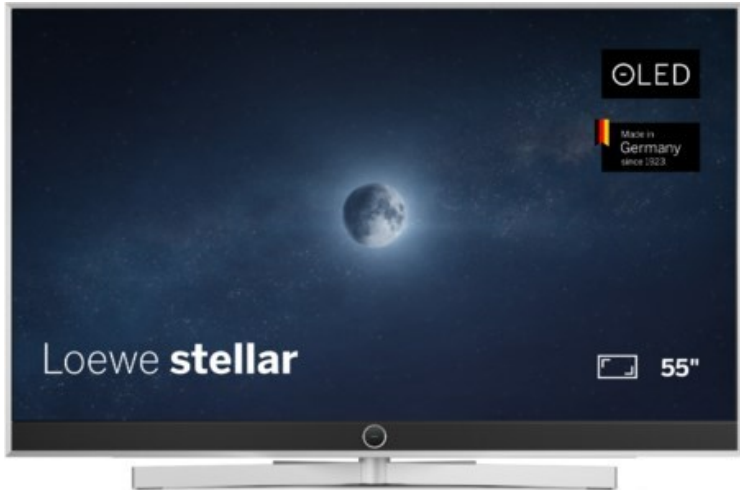

SAT-Kabel-TV Blumenschein

Kompetent. Sympathisch. Nah.

Unsere persönliche Empfehlung für Sie:

Loewe stellar. 55 dr+ | alu brushed/concrete

Artikelnummer 18565

Produkt-Highlights

- Ultra HD OLED Panel mit MLA (Micro Lens Array) & META-Technologie
- Loewe dual channel dr+ mit SSD für Multi-View und Multi-Recording
- Flexible Anschlüsse mit HDMI 2.1 und 144 Hz VRR für schnelles Konsolen-Gaming
- HDR10+ Adaptive Unterstützung
- Super-schnelles und smartes Loewe os mit App-Store und Zugriff eine großen Vielfalt an Video-on-Demand-Diensten für jeden Markt, darunter z.B. Netflix, Disney+, Samsung TV Plus, HD+, Magenta TV und vieles mehr
- 360° Craft-Design mit gebürstetem Alu, echtem Beton und cleveren Konstruktionsdetails
- Dezentos Loewe magic.light und Bodenstandfuß mit magic.motion
- Loewe stellar mini Fernbedienung mit Bluetooth und Sprachsteuerung, inklusive Alexa Skills und Bixby
- Miracast, Apple Airplay und Samsung SmartThings Unterstützung

Produkttyp

- Technologie: OLED

Energieeffizienz / Verbrauchswerte

- Energy Label Version: 2019/2013
- Energieeffizienzklasse: E
- Energieeffizienzspektrum: Spektrum [A bis G]
- Energieverbrauch (kWh/1.000h): 63 kWh/1000h
- Energieverbrauch (HDR-Wiedergabe) (kWh/1.000h): 76 kWh/1000h
- Energieeffizienzklasse (HDR-Wiedergabe): F

Bildeigenschaften

- Auflösung: Ultra HD (4K)

Ausstattung & Technik

- Bildschirmdiagonale: 139 cm

- Bildschirmdiagonale: 55"
- max. Auflösung (Horizontal): 3840
- max. Auflösung (Vertikal): 2160
- Festplattenrekorder
- WLAN Ausstattung: WLAN integriert