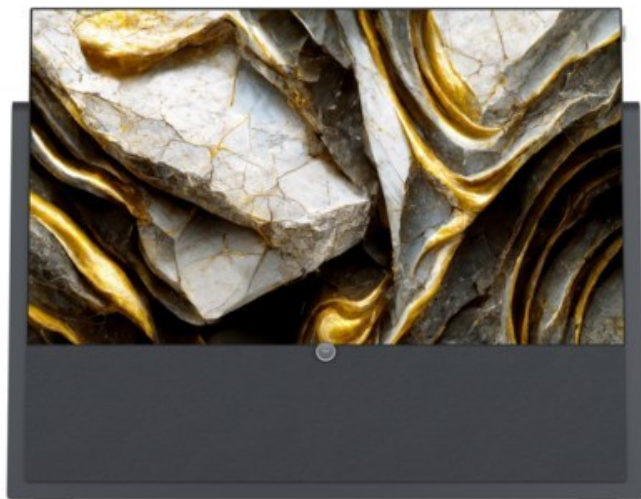

SAT-Kabel-TV Blumenschein

Kompetent. Sympathisch. Nah.

Unsere persönliche Empfehlung für Sie:

Loewe iconic v.65 | graphitgrau

Artikelnummer 17416

Produkt-Highlights

- 3.840 x 2.160 4K Ultra-HD OLED-TV
- DVB-T2 HD /-C /-S2 Tuner mit Dual-Channel-Konzept
- HDR (HLG, HDR10, Dolby Vision) & WCG (Wide Color Gamut)
- Loewe dr+ System mit 1 TB Festplatte
- 3.1-Soundbar mit 360 W Gesamtmusikleistung (klang bar3 mr)
- Mimi Sound Personalization für beste Sprachverständlichkeit
- Loewe assist Fernbedienung und Easy TV Mode
- Inkl. Amazon Fire TV Stick 4K Max
- 4x HDMI (2.0b), 3x USB (2x USB 3.0), 2x CI+, Audio-Ausgang (3,5mm), Mini-TOSLINK, LAN, WLAN & Bluetooth integriert

Bildeigenschaften

- Auflösung: Ultra HD (4K)
- HDR Wiedergabe

Ausstattung & Technik

- Bildschirmdiagonale: 164 cm

- Bildschirmdiagonale: 65"
- max. Auflösung (Horizontal): 3840
- max. Auflösung (Vertikal): 2160
- WLAN Ausstattung: WLAN integriert