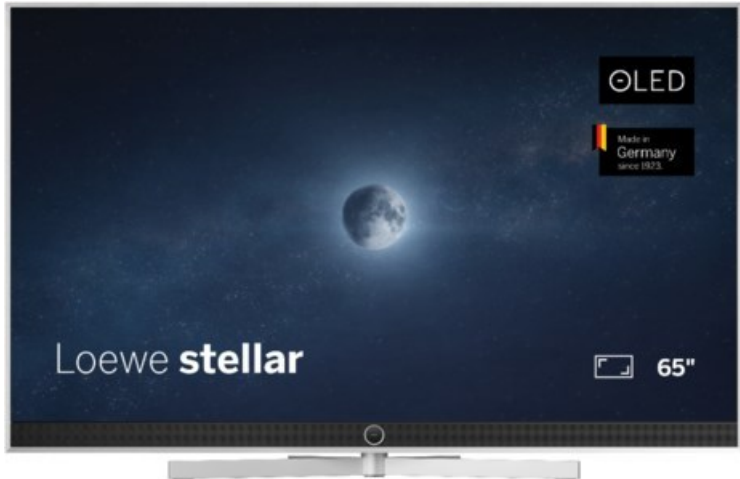

SAT-Kabel-TV Blumenschein

Kompetent. Sympathisch. Nah.

Unsere persönliche Empfehlung für Sie:

Loewe stellar. 65 dr+ | alu brushed/alu

Artikelnummer 18834

Produkt-Highlights

- Ultra HD OLED Panel mit MLA (Micro Lens Array) & META-Technologie
- Loewe dual channel dr+ mit SSD für Multi-View und Multi-Recording
- Flexible Anschlüsse mit HDMI 2.1 und 144 Hz VRR für schnelles Konsolen-Gaming
- HDR10+ Adaptive Unterstützung
- Super-schnelles und smartes Loewe os mit App-Store und Zugriff eine großen Vielfalt an Video-on-Demand-Diensten für jeden Markt, darunter z.B. Netflix, Disney+, Samsung TV Plus, HD+, Magenta TV und vieles mehr
- 360° Craft-Design mit gebürstetem Alu und cleveren Konstruktionsdetails
- Dezentos Loewe magic.light und Bodenstandfuß mit magic.motion
- Loewe stellar mini Fernbedienung mit Bluetooth und Sprachsteuerung, inklusive Alexa Skills und Bixby
- Miracast, Apple Airplay und Samsung SmartThings Unterstützung

Produkttyp

- Technologie: OLED

Energieeffizienz / Verbrauchswerte

- Energy Label Version: 2019/2013
- Energieeffizienzklasse: E
- Energieeffizienzspektrum: Spektrum [A bis G]
- Energieverbrauch (kWh/1.000h): 77 kWh/1000h
- Energieverbrauch (HDR-Wiedergabe) (kWh/1.000h): 92 kWh/1000h
- Energieeffizienzklasse (HDR-Wiedergabe): F

Bildeigenschaften

- Auflösung: Ultra HD (4K)

Ausstattung & Technik

- Bildschirmdiagonale: 164 cm
- Bildschirmdiagonale: 65"
- max. Auflösung (Horizontal): 3840
- max. Auflösung (Vertikal): 2160
- Festplattenrekorder
- WLAN Ausstattung: WLAN integriert